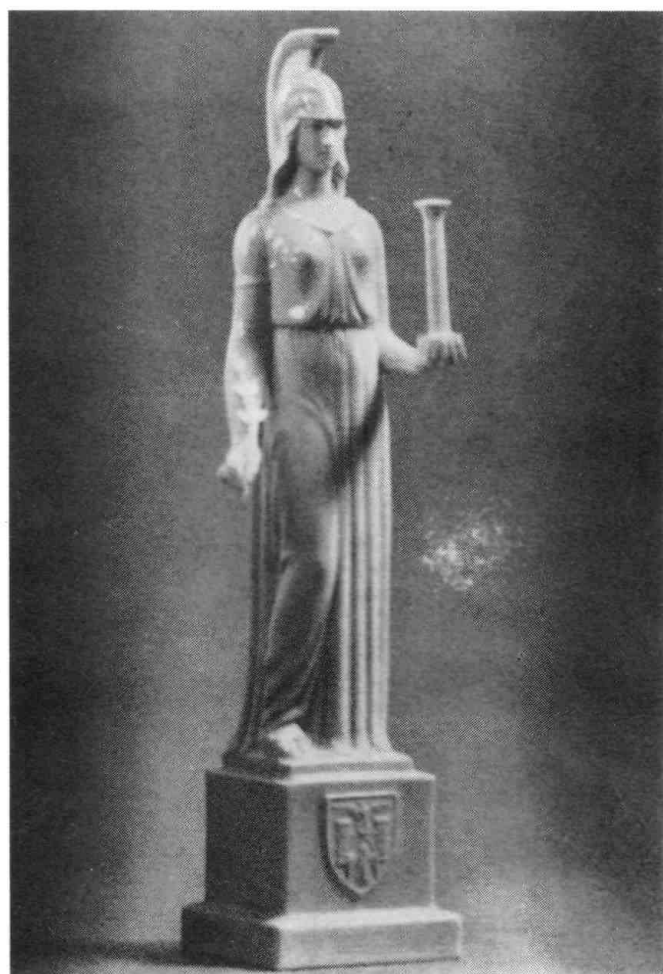

Pallas Athene