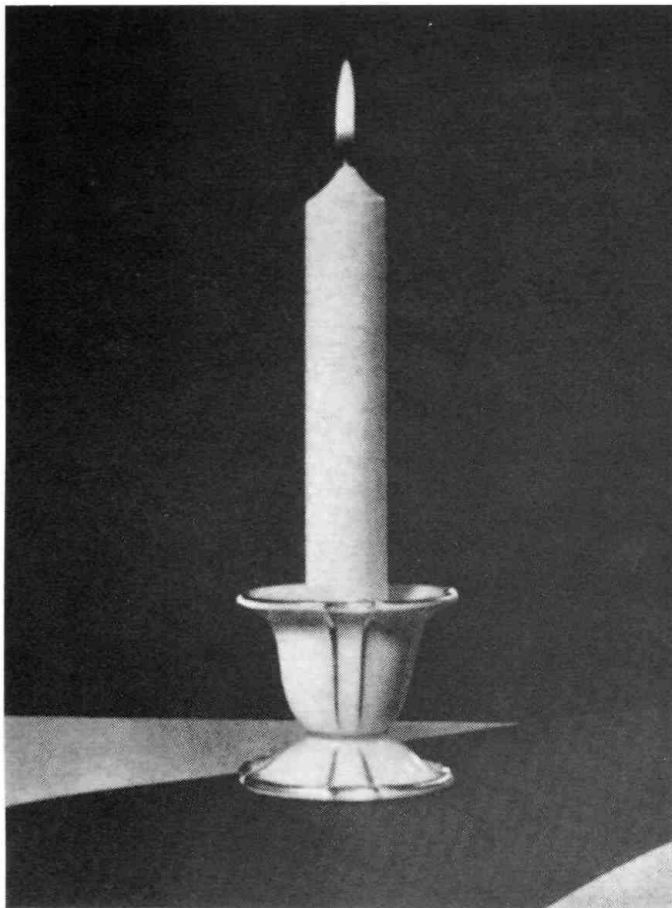

Nr. 55 **Leuchter** Franz Nagy, Allach
Höhe 6,5 cm, weiß 0,70 RM, vergoldet 1,60 RM