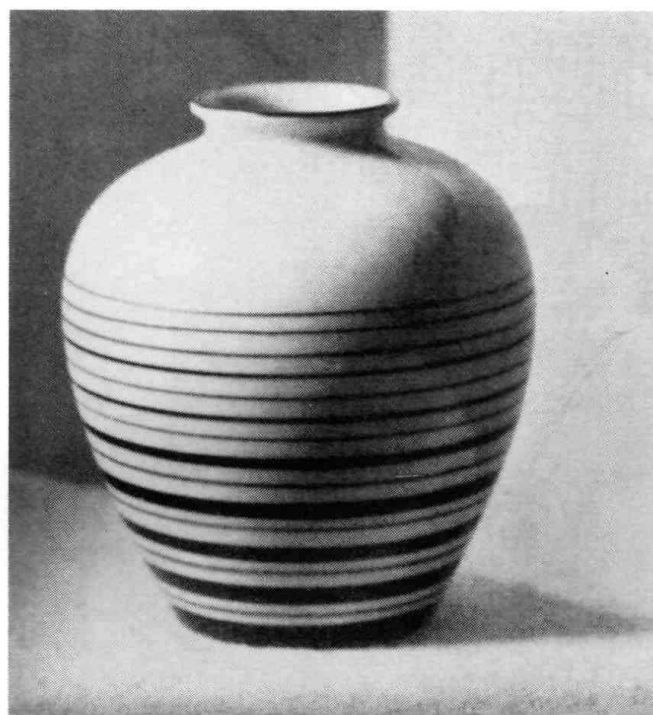

Nr. 502 **Porzellan-Vase**
Höhe 11 cm, weiß 2,50 RM, farbig 4,50 RM
Ton-Vase Nr. K 502 farbig glasiert 3,50 RM