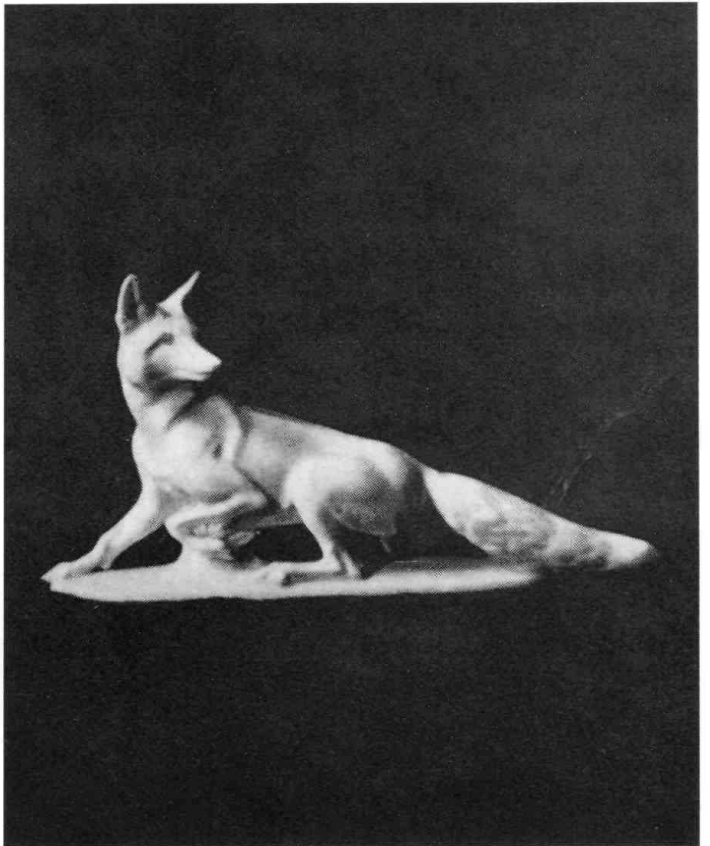

Nr. 79 **fuchs, schleichend** Prof. Th. Kärner, München
Höhe 8 cm, weiß 3,95 RM, farbig 6,25 RM

Nr. 32 **Bär, sitzend**
Höhe 14 cm, weiß 8,60 RM, farbig 11,- RM

Prof. Zügel, München

Nr. 5 **Bär, bittend**
Höhe 9 cm, weiß 2,55 RM, farbig 4,30 RM