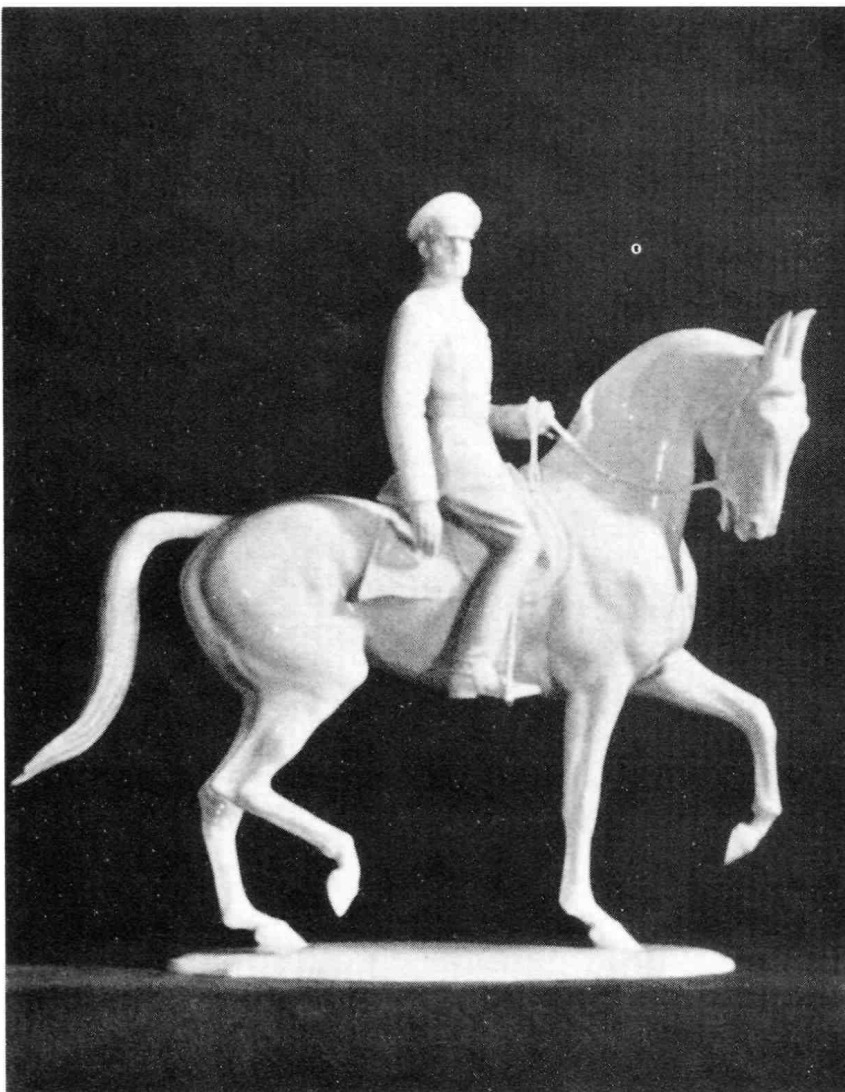

Prof. Th. Körner, München

Nr. 506 **Porzellan-Vase**

Höhe 54 cm, weiß, glatt 50,- RM, weiß, mit 2 Henkeln 55,- RM,
weiß, mit durchbrochenem Hals 60,- RM

Karl Diebitsch, München

Nr. 42 **W**-Fahrenträger
Prof. Th. Kärner, München
Höhe 53 cm,
Sonderanfertigung