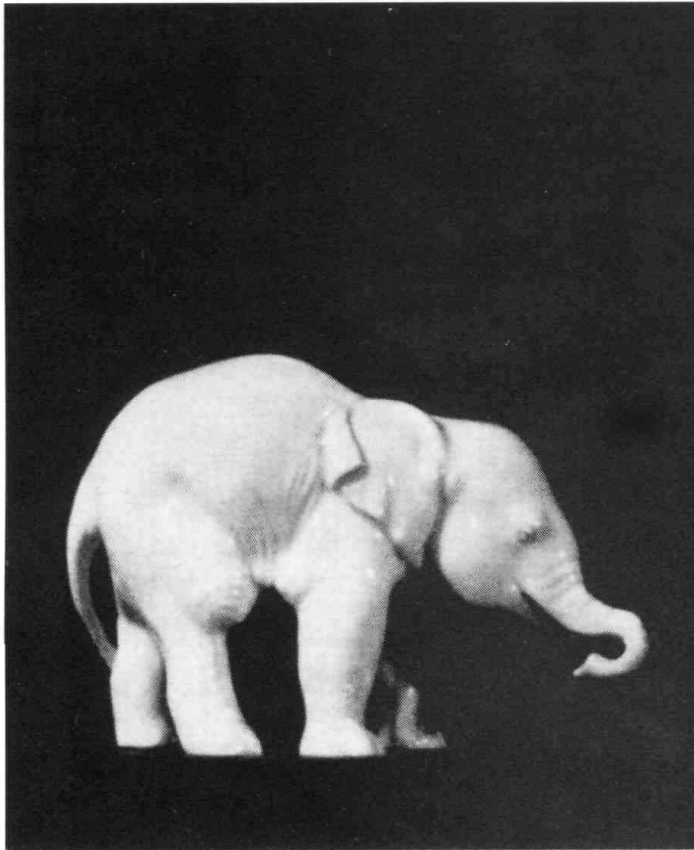

Nr. 3 **Elefant, stehend** Prof. Th. Körner, München
Höhe 7,5 cm, weiß 2,95 RM, farbig 4,60 RM