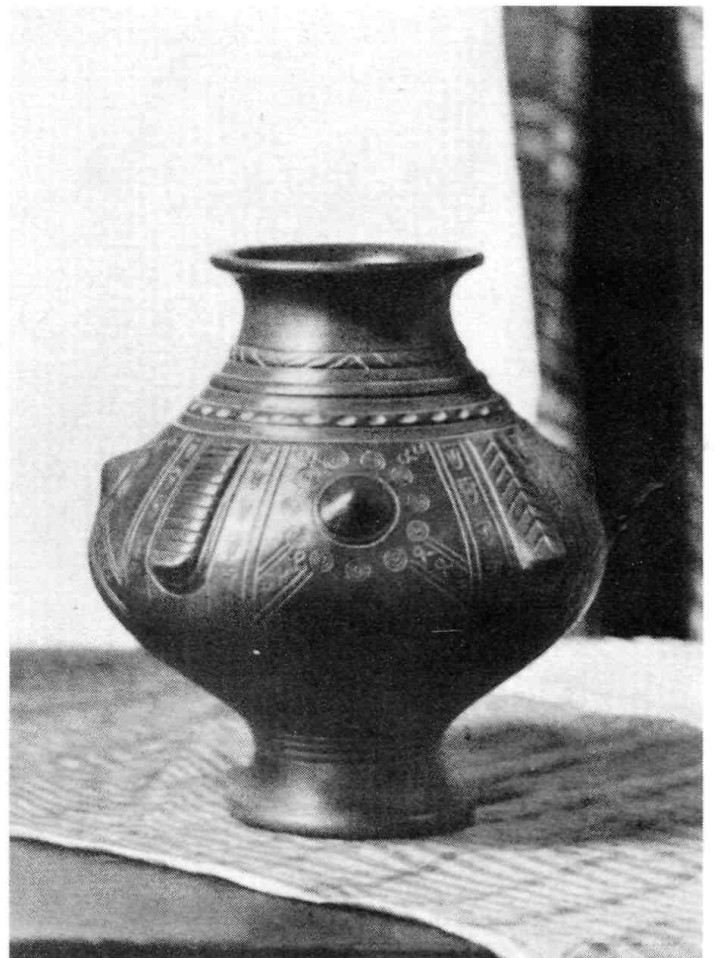

Nr. K 7 **Germanische Buckelurne**

Nachbildung in Ton, braun,
nach einem Original 14,- RM