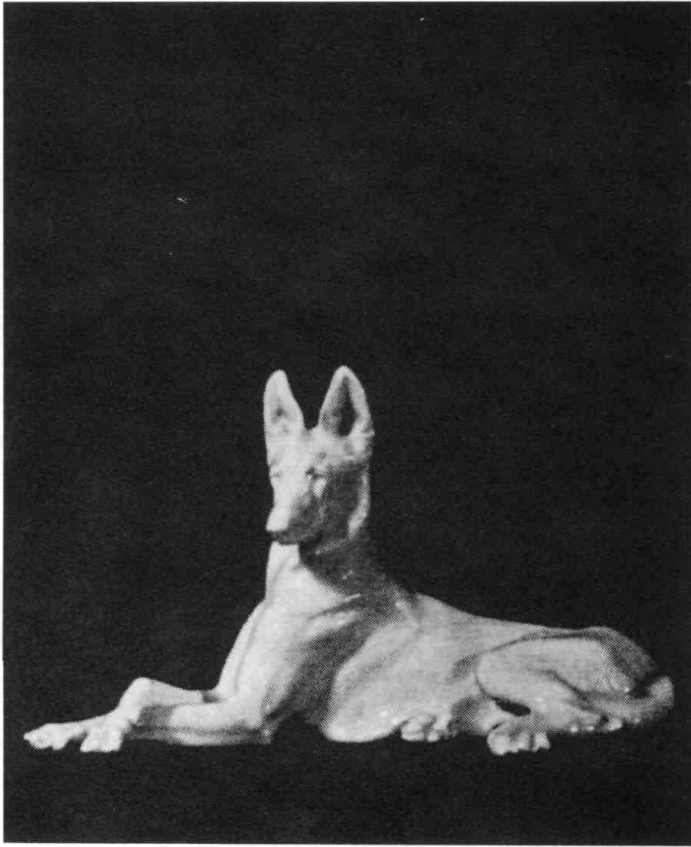

Nr. 11 **Schäferhund** Prof. Th. Kärner, München
Höhe 11 cm, weiß 5,60 RM, farbig 7,60 RM