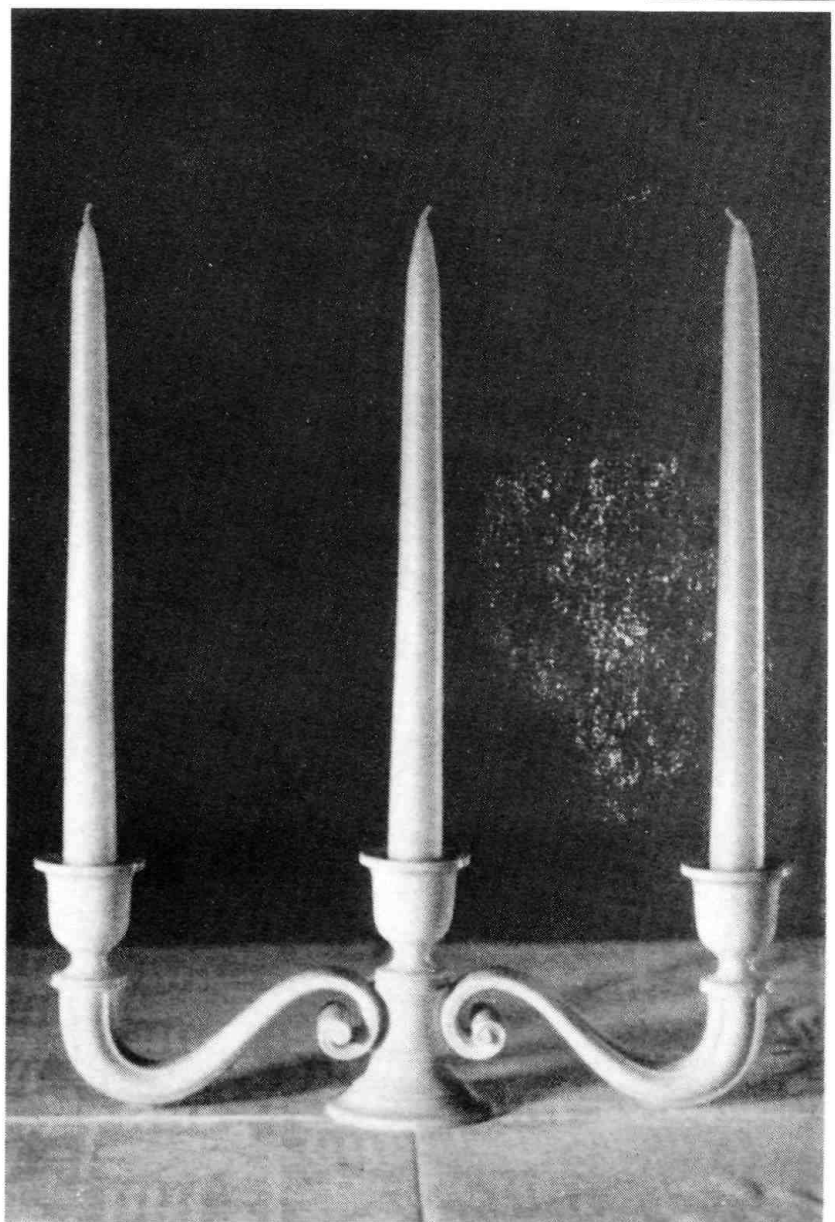

Vier Tafelleuchter

von Karl Diebitzsch, München

Nr. 86 Höhe 34 cm, 3 kerzig
weiß 28,- RM, vergoldet 30,- RM

Nr. 87 Höhe 13 cm, 5 kerzig
weiß 22,- RM, vergoldet 27,- RM

Nr. 86 Höhe 34 cm. 5 kerzig
weiß 38,- RM, vergoldet 42,- RM