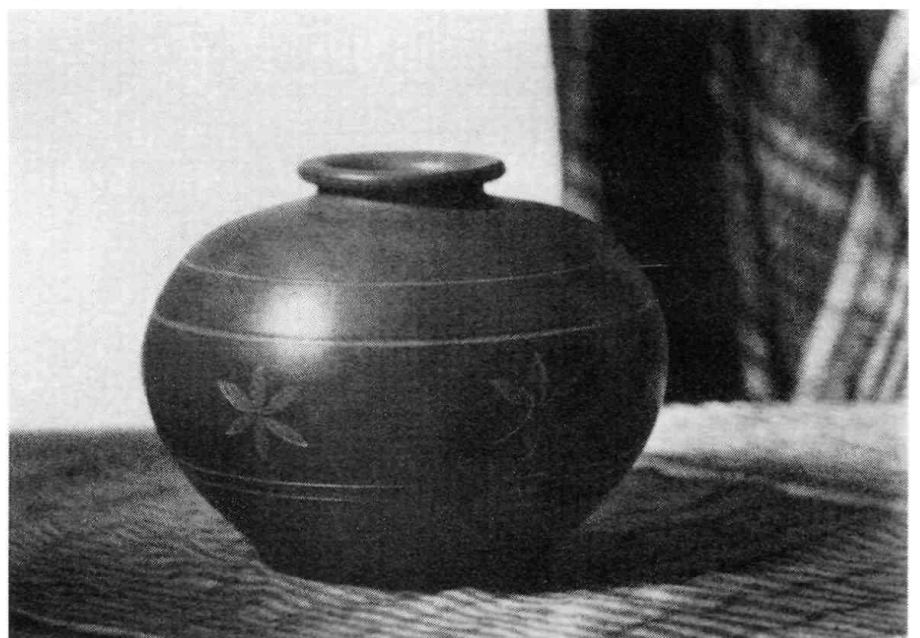

Nr. K 503 **Kugelvase**

Höhe 16 cm

Ton, braun mit germ. Motiven 7,- RM

Ton, farbige Glasur 7,- RM

Ton, mit bunten Rändern 7,- RM

Nr. 503 Porzellan weiß 7,- RM