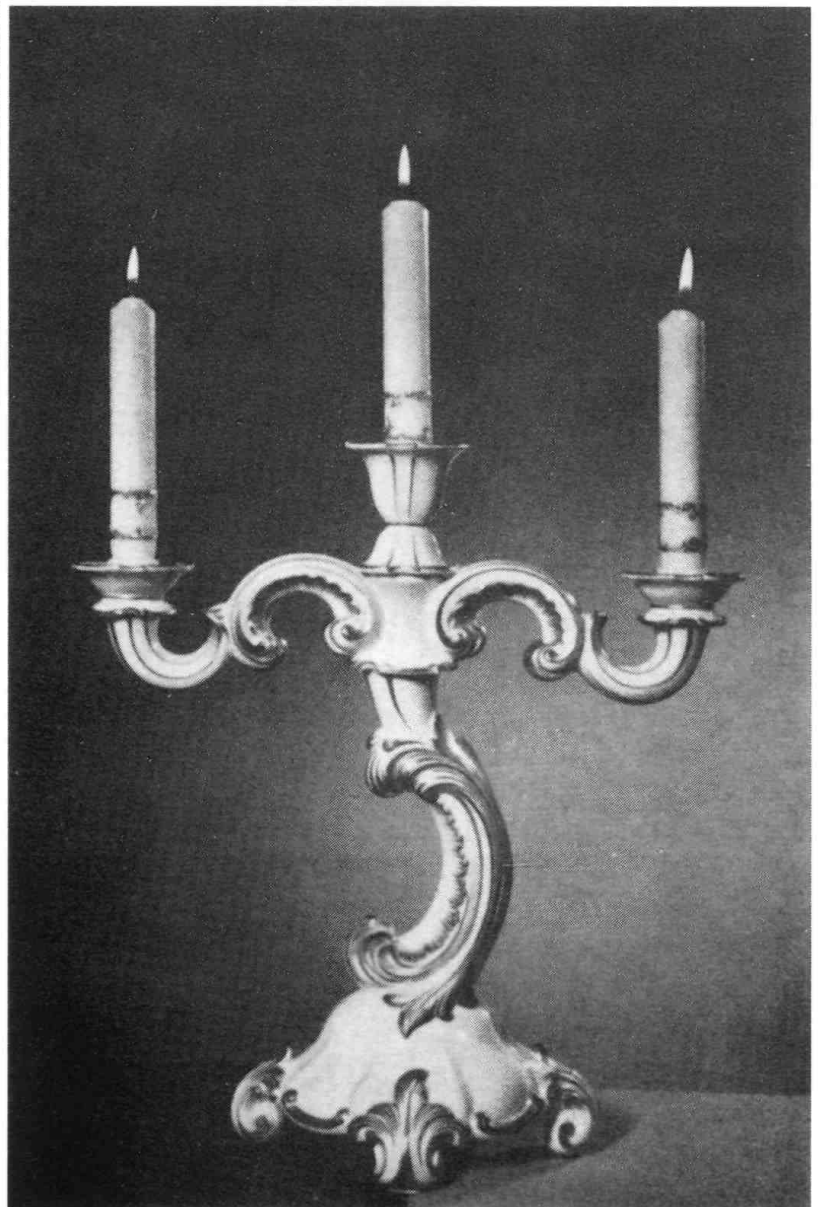

Nr. 16 **Barockleuchter**

Franz Nagy, Allach

Höhe 42 cm,

weiß 34,65 RM, vergoldet 54,50 RM

Nr. 15 **Barockleuchter**

Franz Nagy, Allach

Höhe 42 cm, weiß 28,- RM, vergoldet 44,50 RM