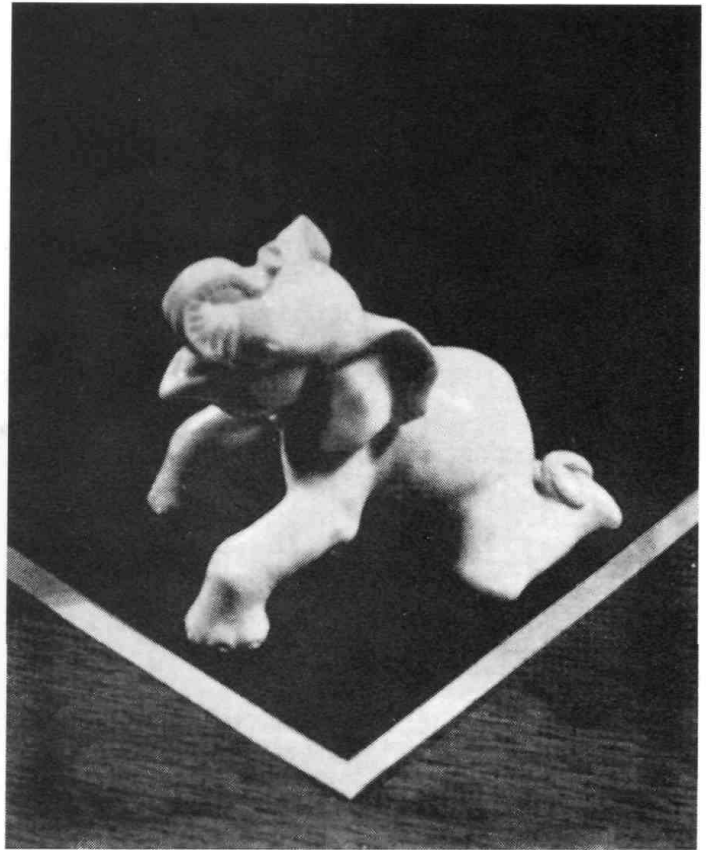

Nr. 4 **Elefant, liegend** Prof. Th. Körner, München
Höhe 7 cm, weiß 2,95 RM, farbig 4,60 RM