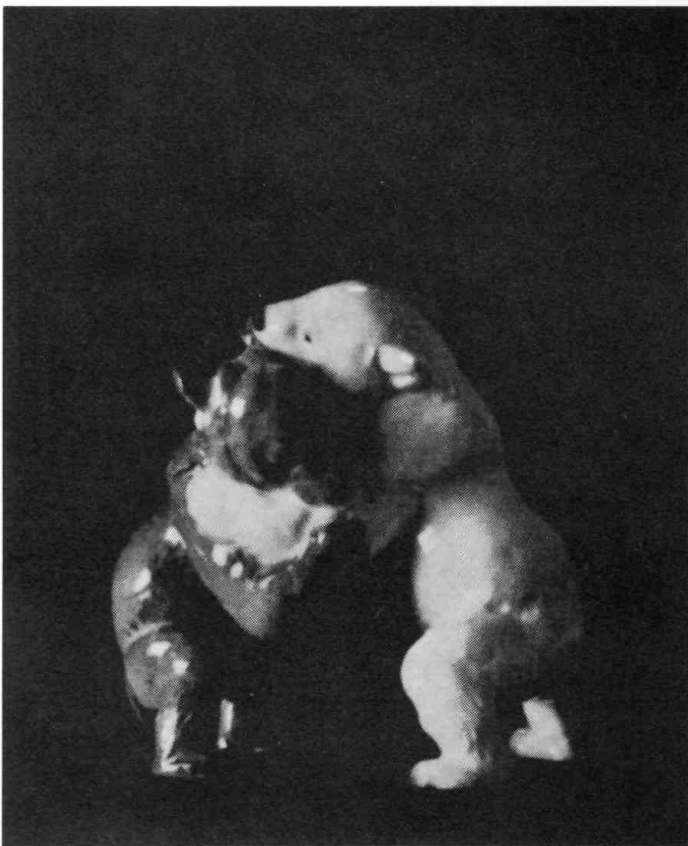

Nr. 6 **Bärengruppe**
Höhe 12 cm, weiß 7,- RM, farbig 12,- RM

Prof. Th. Körner, München