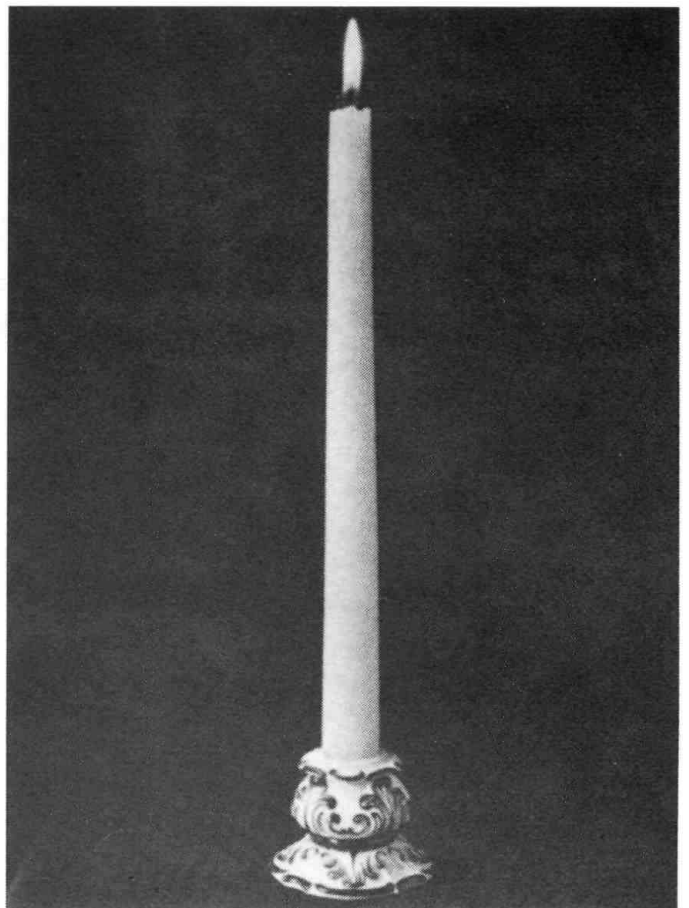

Nr. 87 Höhe 13 cm. 3 kerzig
weiß 24,- RM, vergoldet 28,- RM

Kronleuchter

Franz Nagy, Allach

Nr. 55 **Leuchter** Franz Nagy, Allach
Höhe 6,5 cm, weiß 0,70 RM, vergoldet 1,60 RM

Nr. 63 **Leuchter** Franz Nagy, Allach
Höhe 6 cm, weiß 0,80 RM, vergoldet 1,85 RM