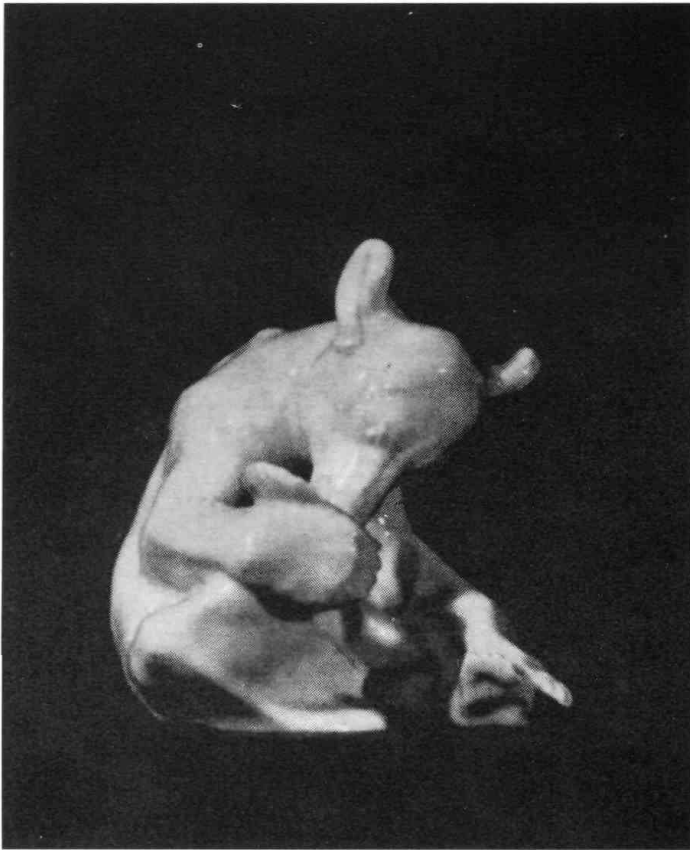

O. Obermeier, München

Nr. 14 **Kehbock** Prof. Th. Kärner, München
Höhe 7 cm, weiß 2,80 RM, farbig 4,50 RM

Nr. 68 **Eichhörnchen** Prof. Th. Kärner, München
Höhe 15 cm, weiß 6,90 RM, farbig 10,65 RM

Nr. 78 **fuchs mit Maus** Prof. Th. Kärner, München
Höhe 9 cm, weiß 3,95 RM, farbig 6,25 RM

Nr. 79 **fuchs, schleichend** Prof. Th. Kärner, München
Höhe 8 cm, weiß 3,95 RM, farbig 6,25 RM

Nr. 32 **Bär, sitzend**
Höhe 14 cm, weiß 8,60 RM, farbig 11,- RM

Prof. Zügel, München

Nr. 5 **Bär, bittend**
Höhe 9 cm, weiß 2,55 RM, farbig 4,30 RM