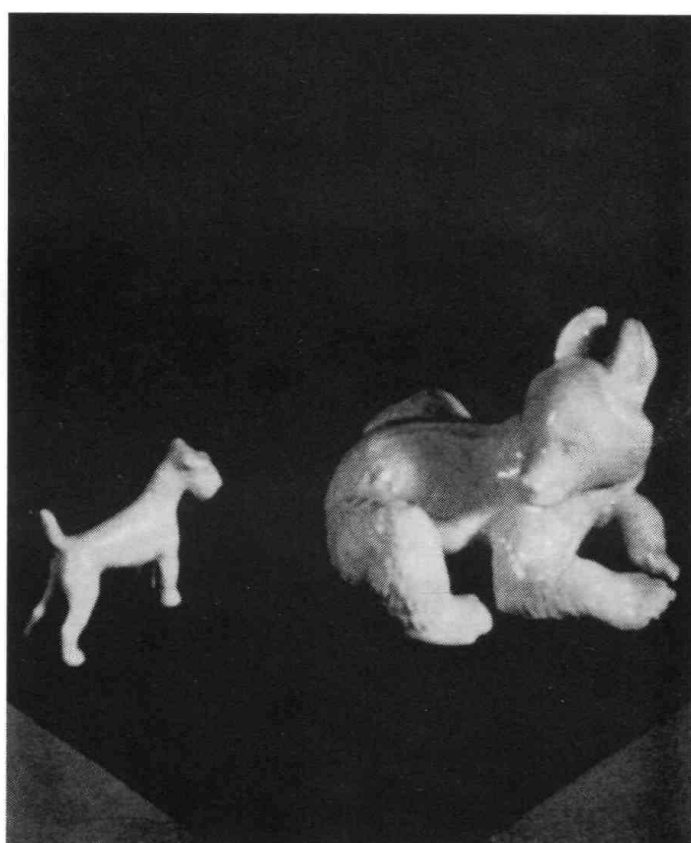

Franz Nagy, Allach

Nr. 61 **Junger Hase, sitzend**
Höhe 14 cm, weiß 4,60 RM, farbig 6,40 RM

Prof. Th. Kärner, München

Nr. 18 **Schafbock**
Höhe 6,5 cm, weiß 4,20 RM, farbig 5,75 RM

Prof. Th. Kärner, München