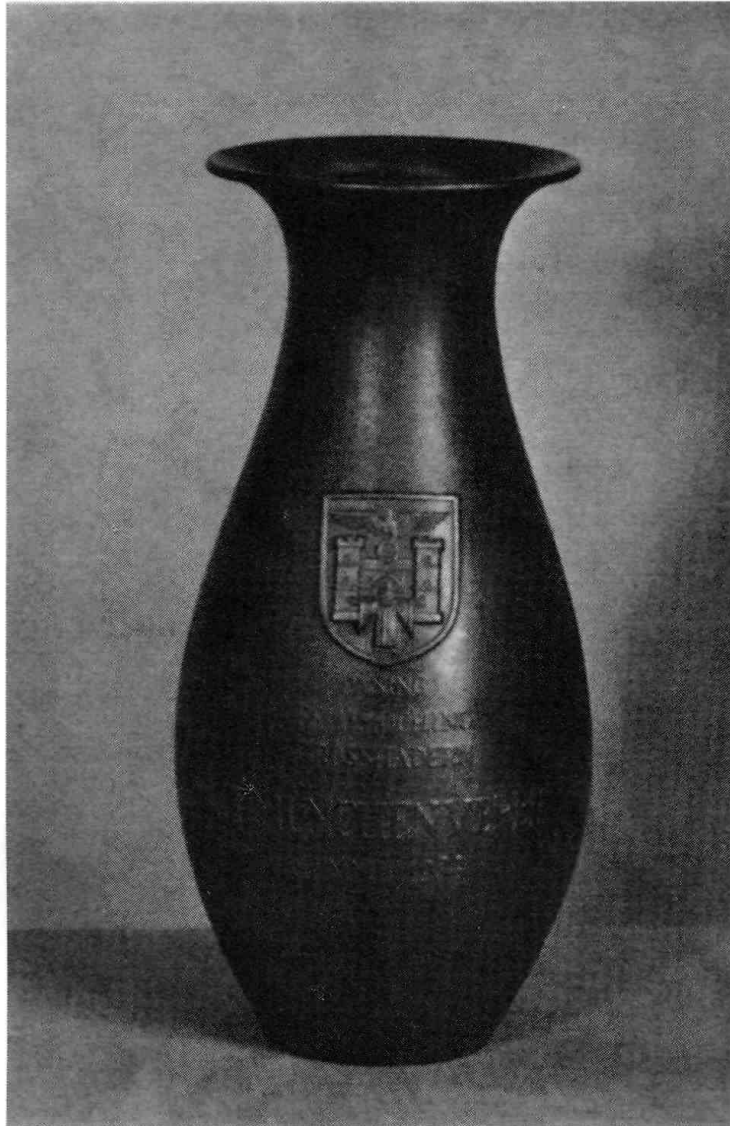

Ton, farbige Glasur 7,- RM

Ton, mit bunten Rändern 7,- RM

Nr. 503 Porzellan weiß 7,- RM

Nr. 83 **fechter**
Höhe 32 cm. Porzellan unglasiert 34,- RM

O. Obermeier, München

Tonvase

braun, Höhe 29 cm.

Sonderanfertigung für die Hauptstadt der Bewegung München
anlässlich einer Eingemeindung