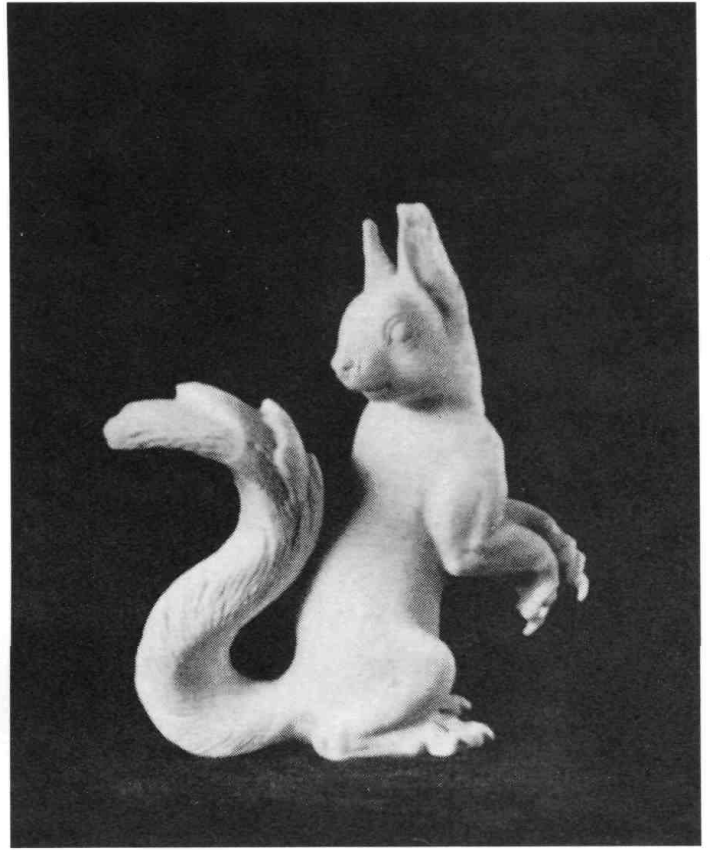

Nr. 68 **Eichhörnchen** Prof. Th. Kärner, München
Höhe 15 cm, weiß 6,90 RM, farbig 10,65 RM