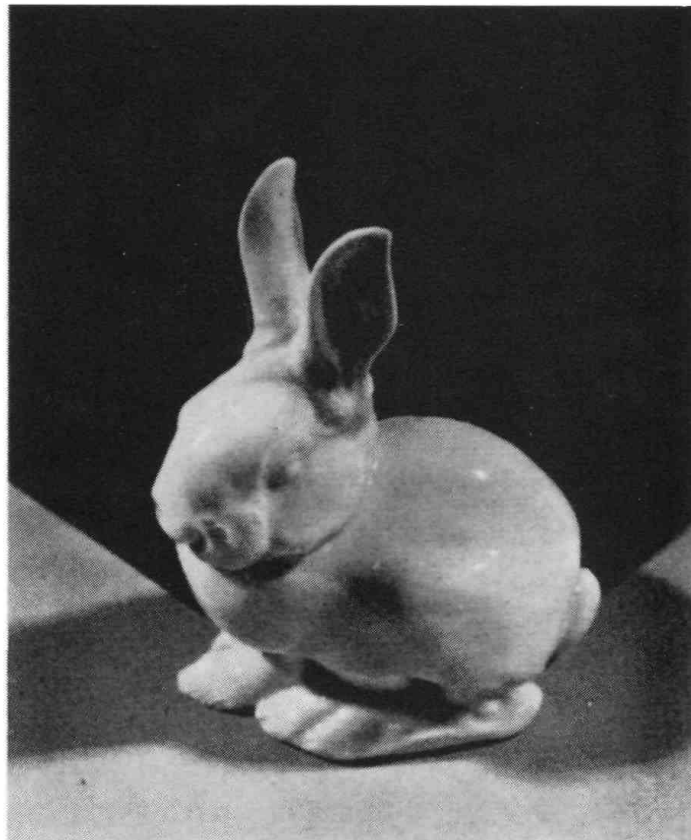

Nr. 61 **Junger Hase, sitzend**
Höhe 14 cm, weiß 4,60 RM, farbig 6,40 RM

Prof. Th. Kärner, München