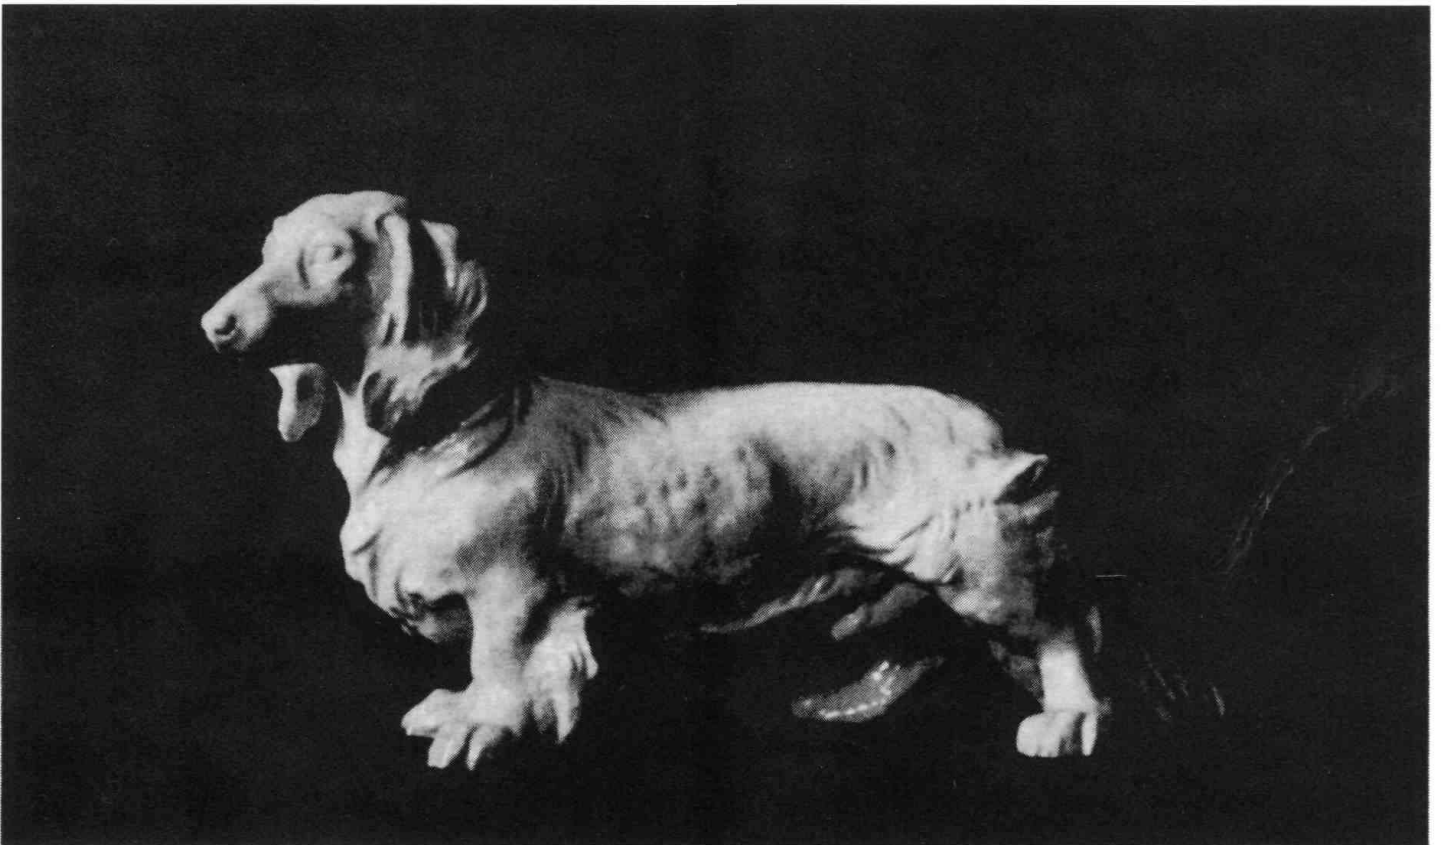

Nr. 75 **Langhaardackel**
Höhe 19 cm, weiß 18,40 RM, farbig 22,35 RM

O. Obermeier, München