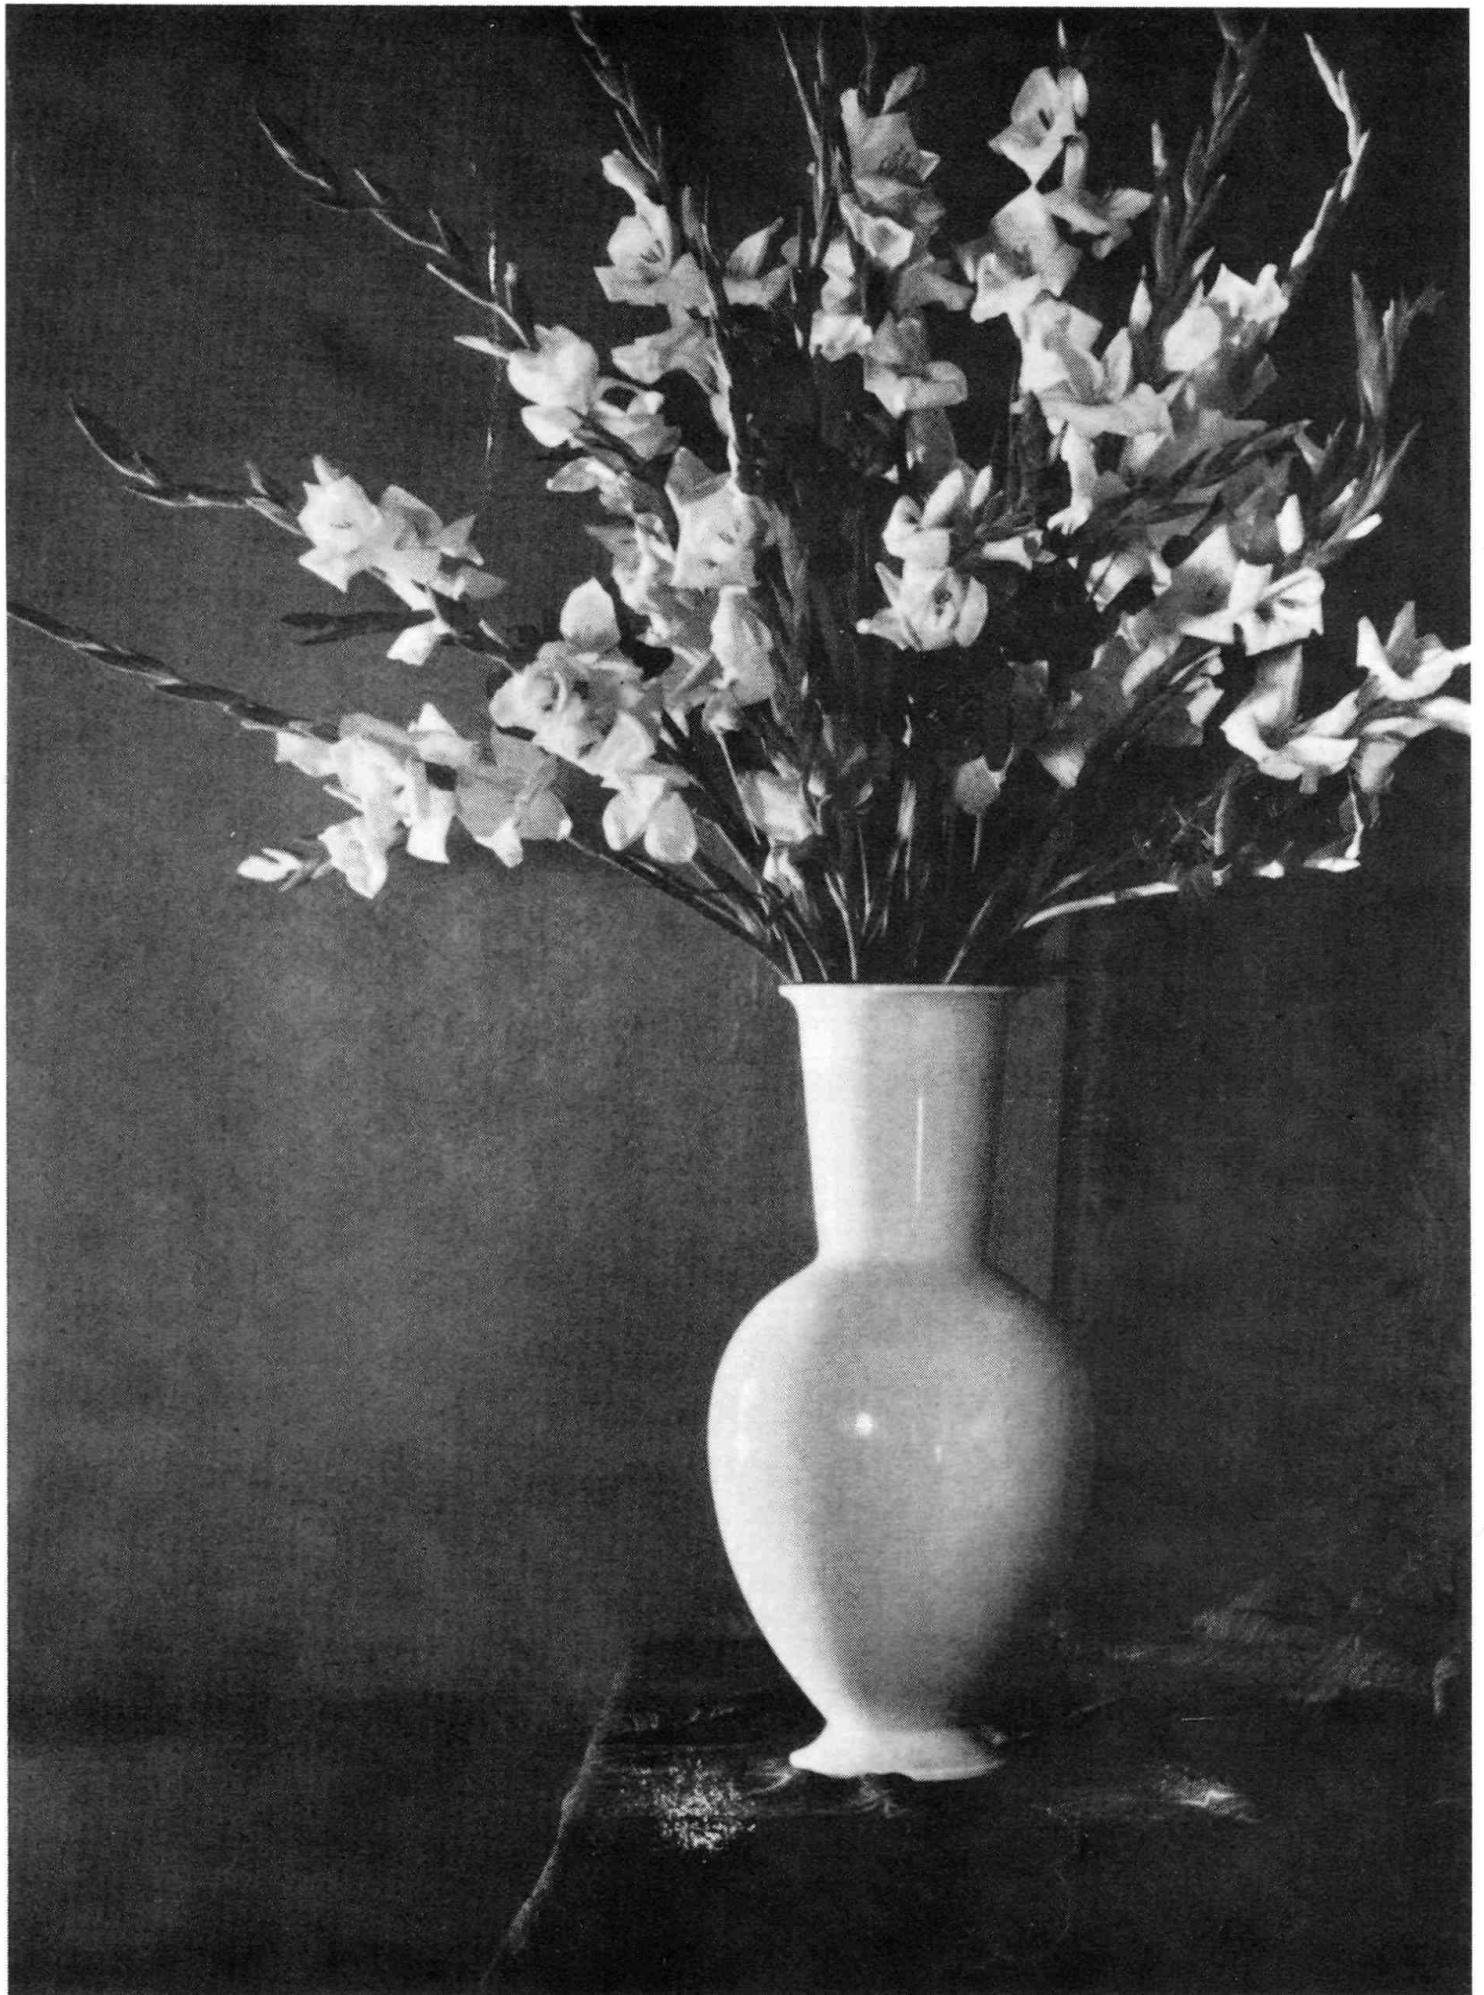

Nr. 506 **Porzellan-Vase**

Höhe 54 cm, weiß, glatt 50,- RM, weiß, mit 2 Henkeln 55,- RM,
weiß, mit durchbrochenem Hals 60,- RM

Karl Diebitsch, München