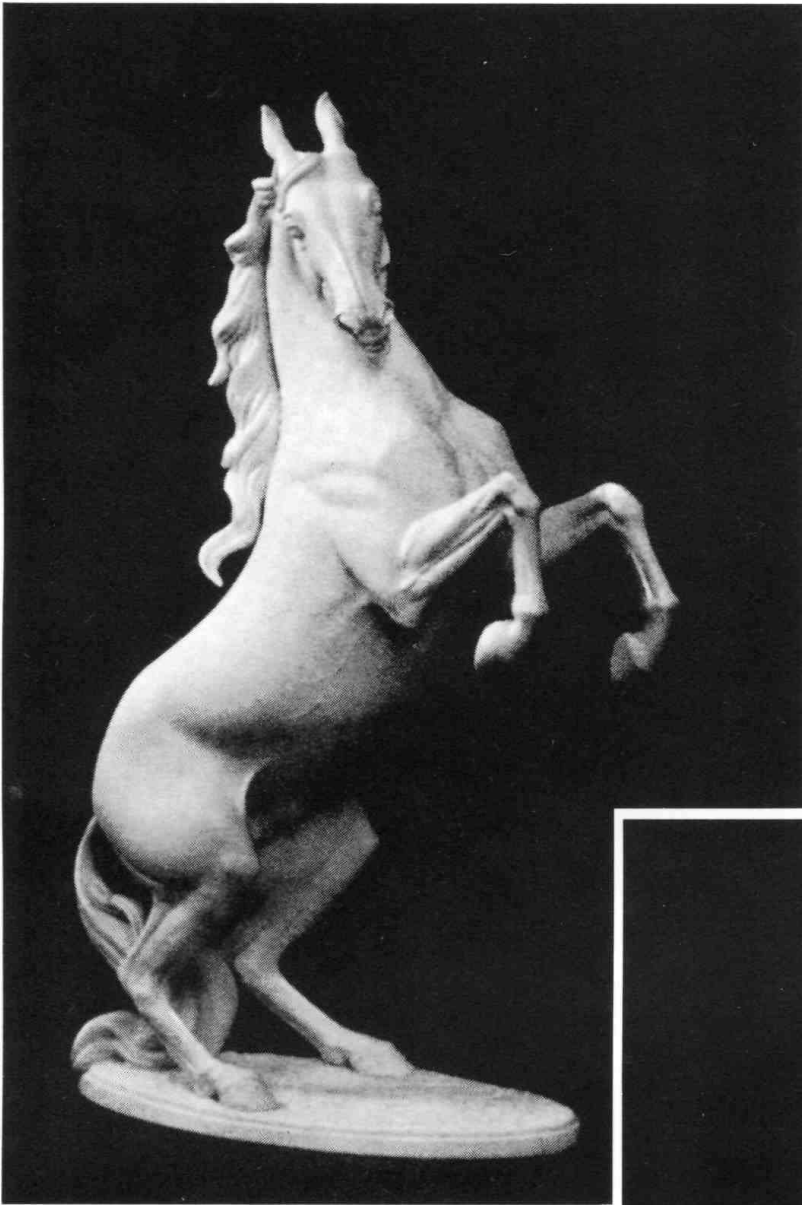

Nr. 95 **Steigendes Pferd**

Adolf Röhrling, Dachau

Höhe 28 cm, weiß 35,- RM, farbig ..... RM