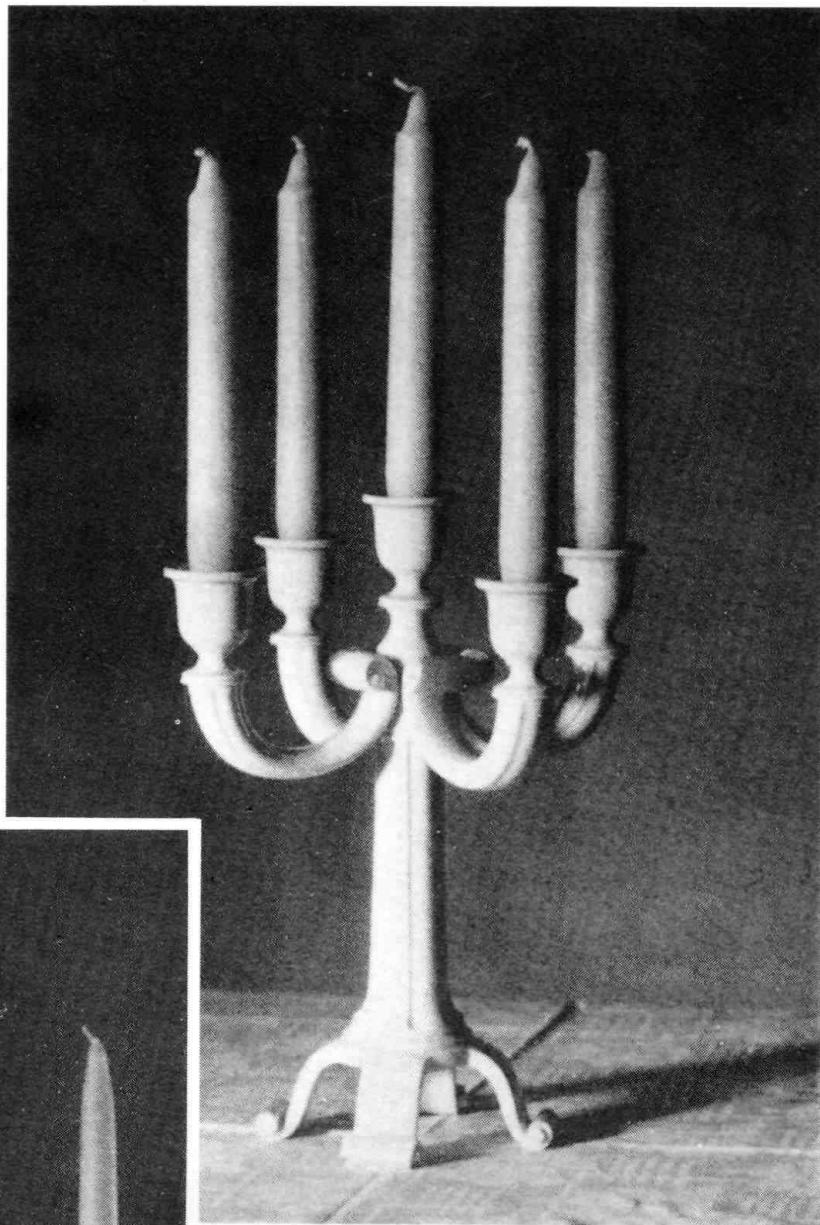

Vier Tafelleuchter

von Karl Diebitzsch, München

Nr. 86 Höhe 34 cm, 3 kerzig
weiß 28,- RM, vergoldet 30,- RM

Nr. 87 Höhe 13 cm, 5 kerzig
weiß 22,- RM, vergoldet 27,- RM

Nr. 86 Höhe 34 cm. 5 kerzig
weiß 38,- RM, vergoldet 42,- RM