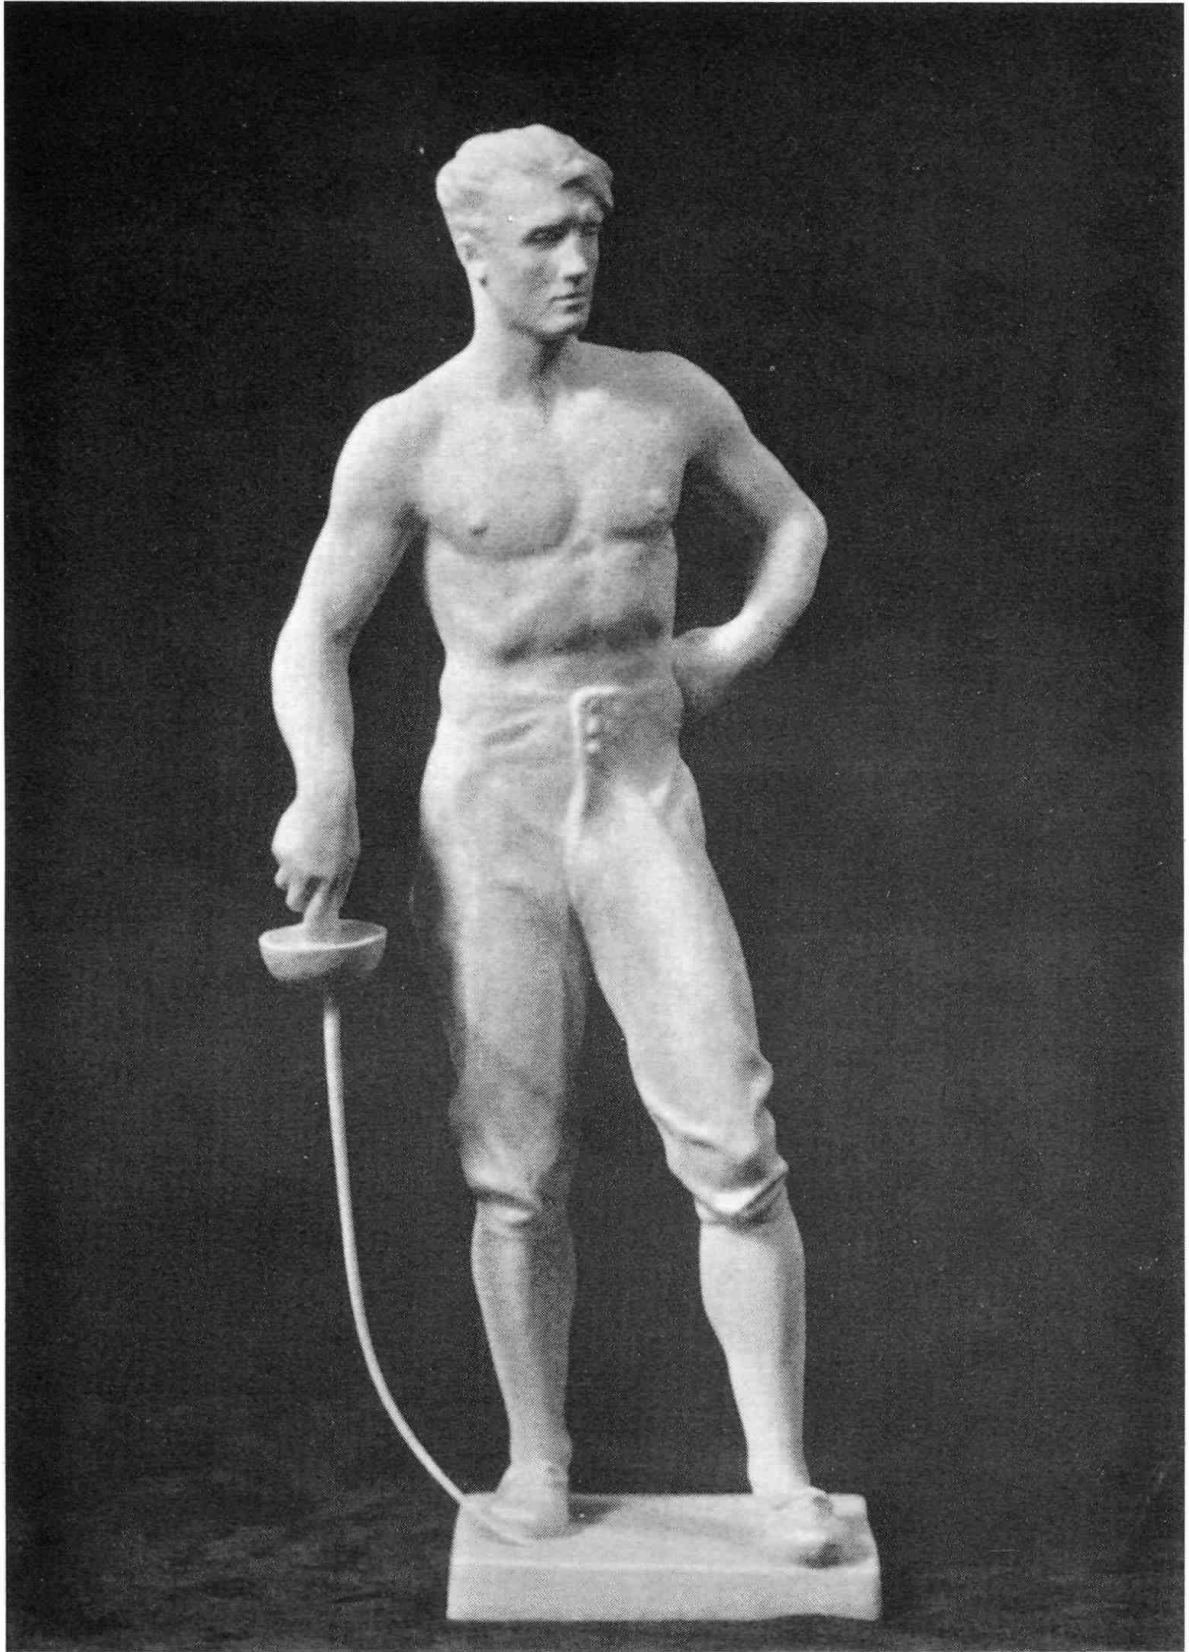

Nr. 83 **fechter**
Höhe 32 cm. Porzellan unglasiert 34,- RM

O. Obermeier, München