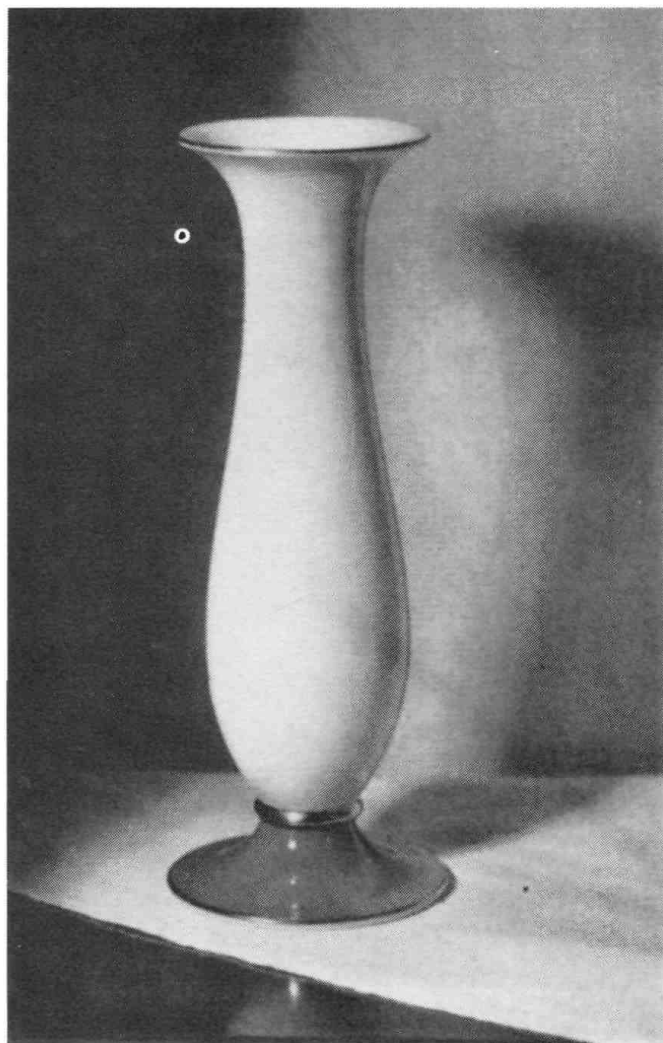

Nr. K 7 **Germanische Buckelurne**

Nachbildung in Ton, braun,
nach einem Original 14,- RM

Nr. 85 **Waldbhreule**
Wilhelm Neuhäuser, Dachau
Höhe 25 cm, weiß 22,- RM, farbig 40,- RM

Vasen mit germanischen Motiven

Ton, dunkelbraun

Nr. K 2/II Höhe 40 cm 12,- RM

Nr. K 2/I Höhe 29 cm 6,50 RM

Nr. K 2 Höhe 21 cm 4,50 RM

Nr. 500 **Porzellan-Vase**
Höhe 37 cm, weiß 11,- RM, farbig 20,- RM
mit Goldbändern 20,- RM

Nr. K 2/II **Ton-Vase**
Höhe 40 cm, farbig glasiert 10,- RM