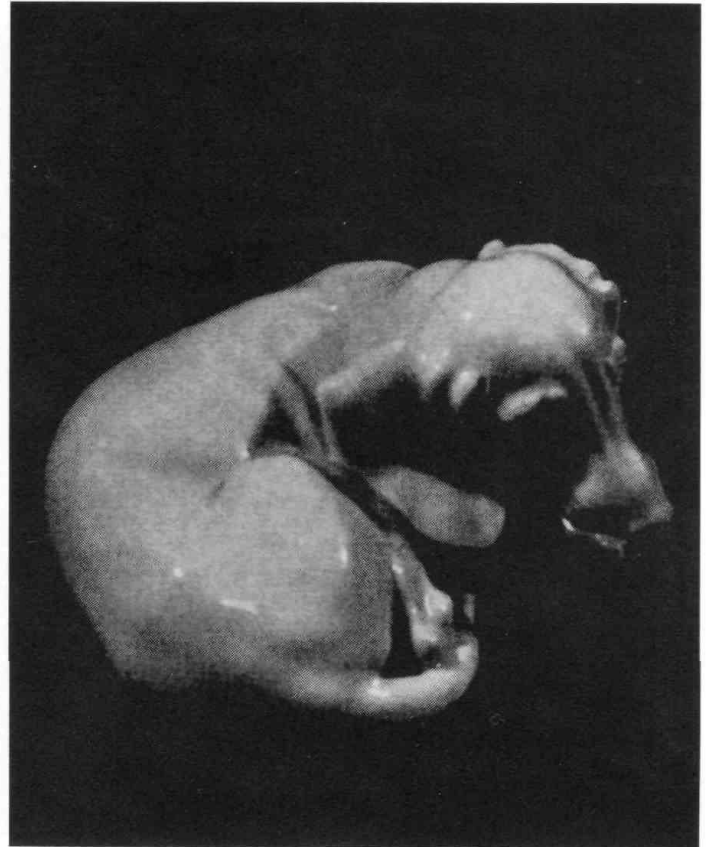

Nr. 13 **Dackel** Prof. Th. Kärner, München
Höhe 11 cm, weiß 18,20 RM, farbig 29,- RM