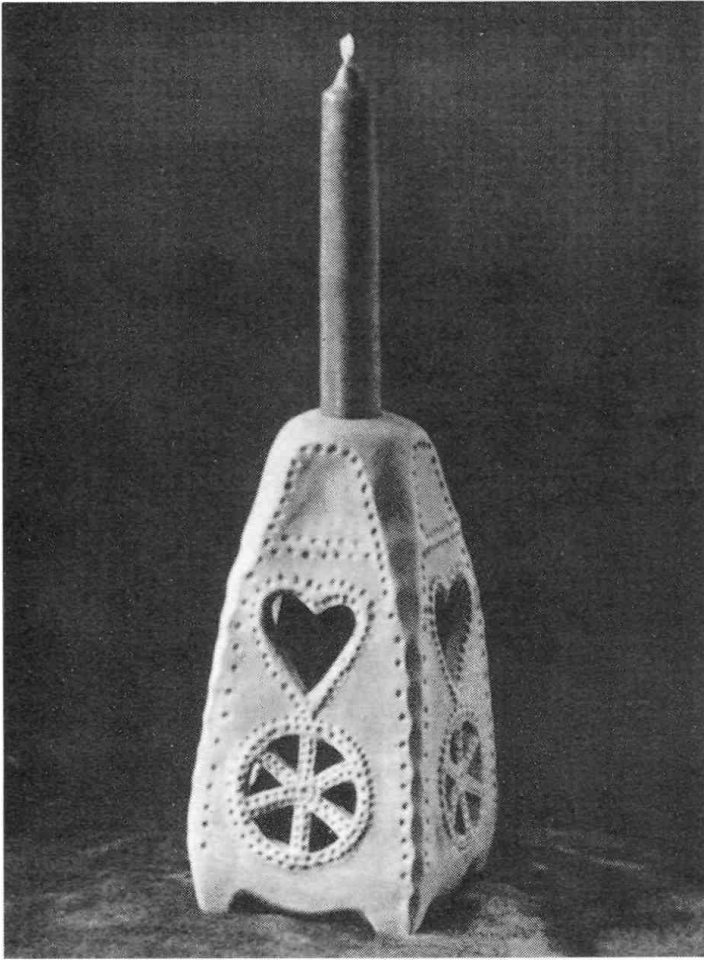

Nr. K 5 **Große Vase mit altgermanischen Motiven**
Ton, dunkelbraun, Höhe 74 cm 120,- RM

Franz Nagy, Allach

Julleuchter (Nachbildung)

Sonderanfertigung in Ton,
Geschenk des Reichsführers-**SS** Heinrich Himmler
an sämtliche **SS**-Angehörige