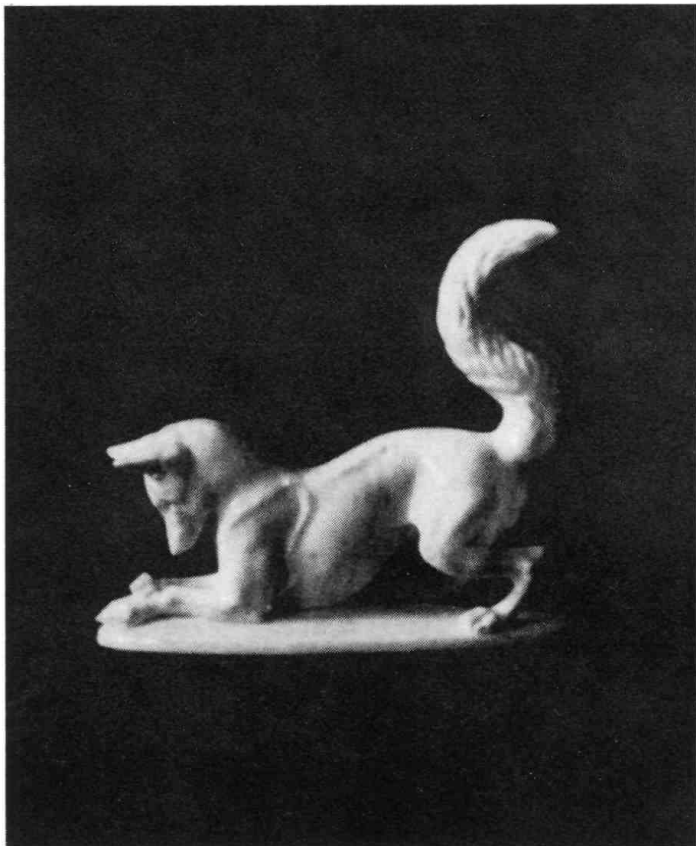

Nr. 78 **fuchs mit Maus** Prof. Th. Kärner, München
Höhe 9 cm, weiß 3,95 RM, farbig 6,25 RM