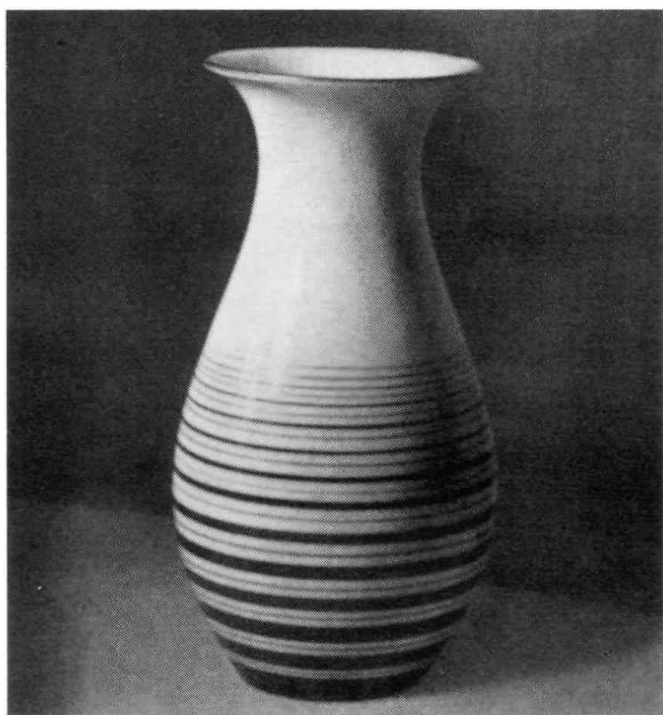

Ton, dunkelbraun

Nr. K 2/II Höhe 40 cm 12,- RM

Nr. K 2/I Höhe 29 cm 6,50 RM

Nr. K 2 Höhe 21 cm 4,50 RM

Nr. 500 **Porzellan-Vase**
Höhe 37 cm, weiß 11,- RM, farbig 20,- RM
mit Goldbändern 20,- RM

Nr. K 2/II **Ton-Vase**
Höhe 40 cm, farbig glasiert 10,- RM

Nr. 504 **Porzellan-Vase**
Höhe 18,5 cm, weiß 3,- RM, farbig 5,- RM

Nr. 502 **Porzellan-Vase**
Höhe 11 cm, weiß 2,50 RM, farbig 4,50 RM
Ton-Vase Nr. K 502 farbig glasiert 3,50 RM

Nr. 16 **Barockleuchter**