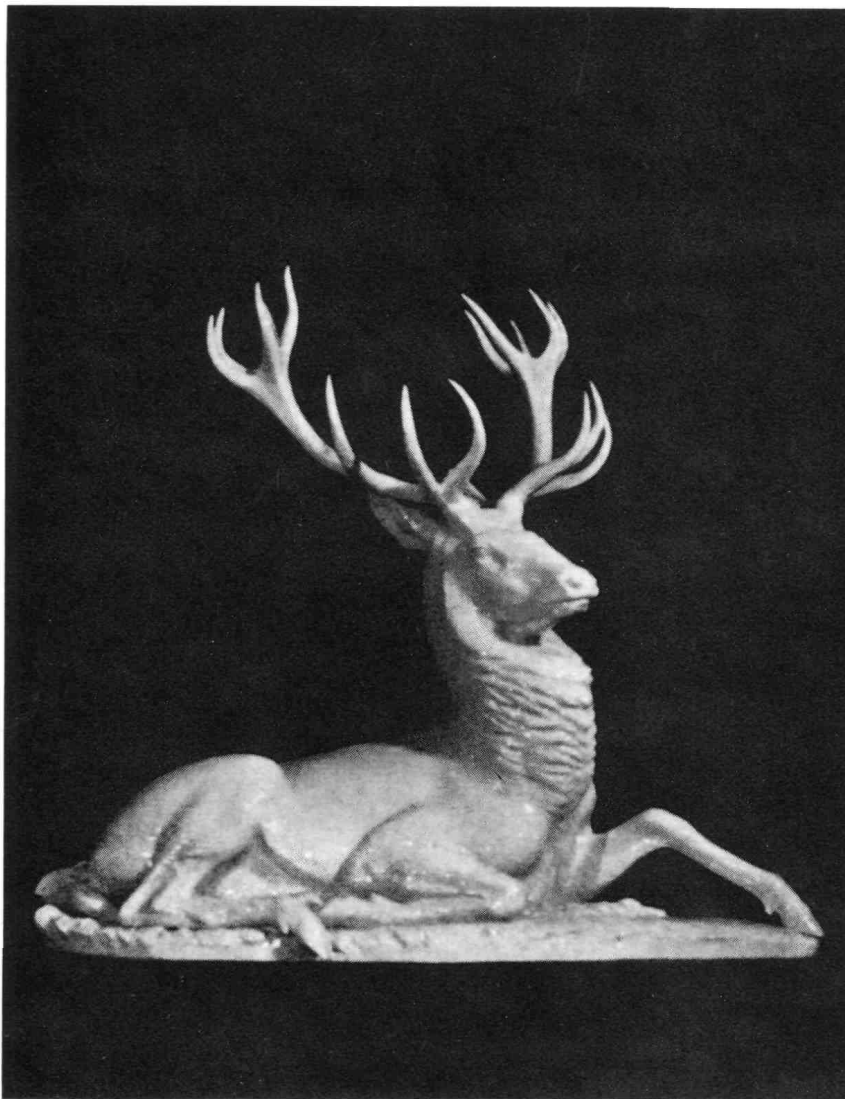

Nr. 10 **Berghirsch**
Prof. Th. Käner, München
Höhe 35 cm
weiß 47,- RM, farbig 71,60 RM

Nr. 60 **Liegender Hirsch**
Prof. Th. Käner, München
Höhe 35 cm
weiß 69,- RM, farbig 87,- RM