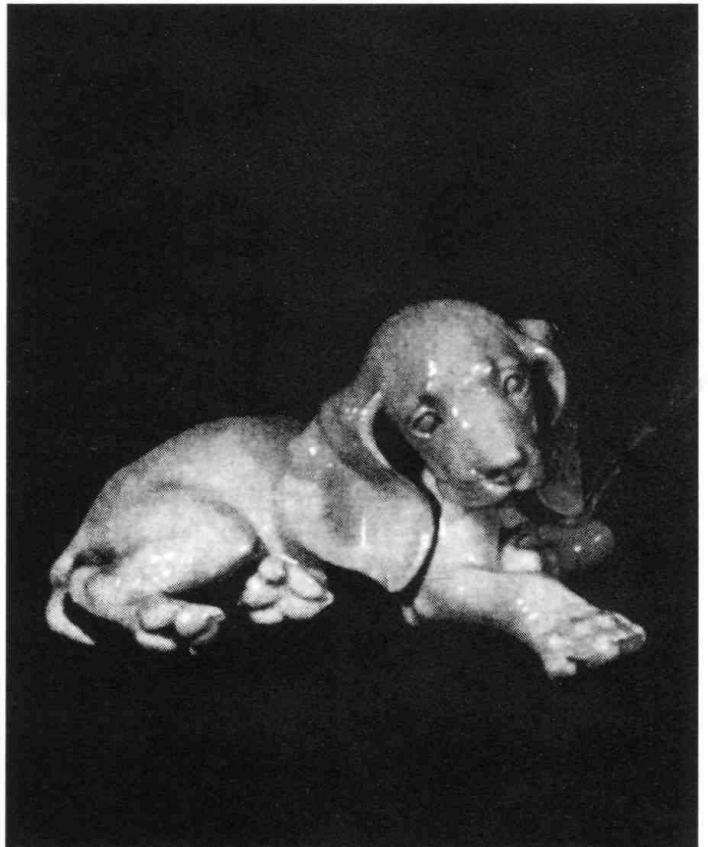

Nr. 1 **Junger Dackel, liegend** Prof. Th. Kärner, München
Höhe 9 cm, weiß 8,25 RM, farbig 12,75 RM