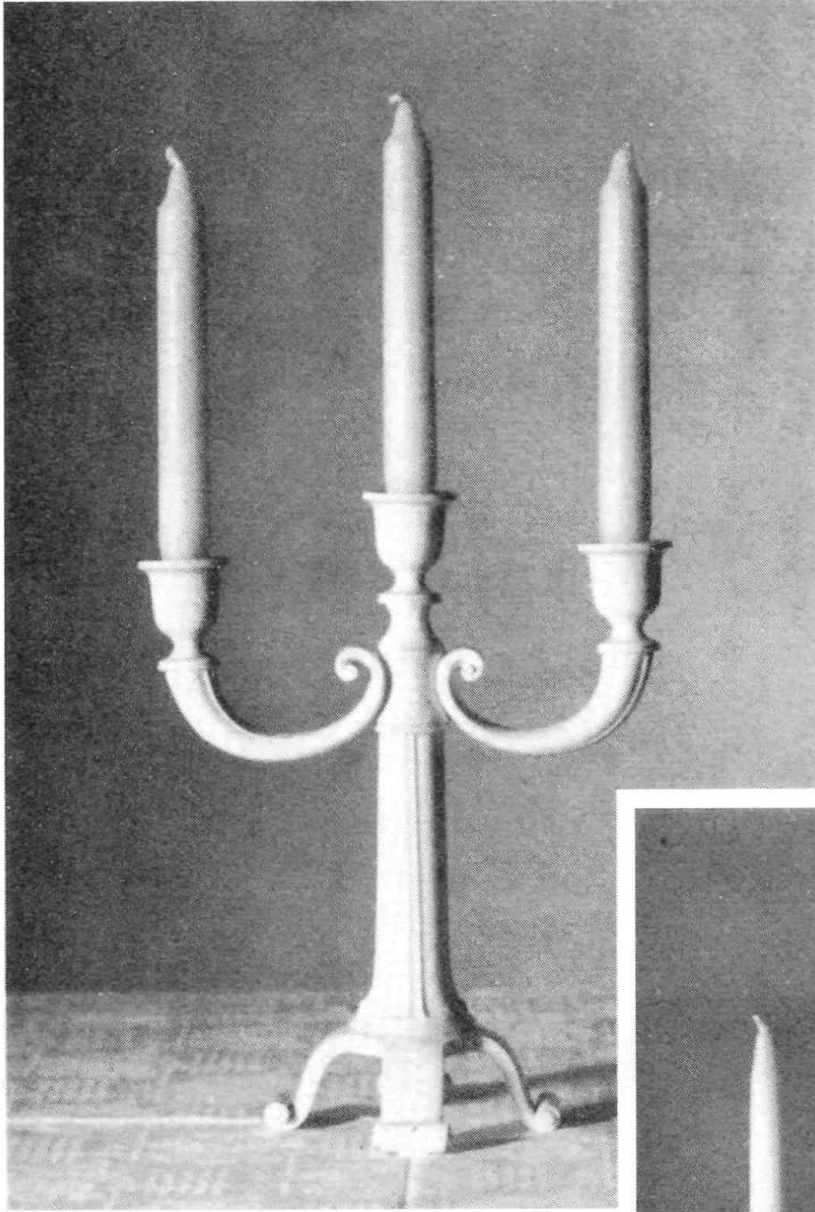

Höhe 33 cm

weiß 18,30 RM, vergoldet 33,40 RM

mit Jagdmotiven 38,25 RM

Nr. 21a **Barockleuchter**

Franz Nagy, Allach

Höhe 33 cm

weiß 27,45 RM, vergoldet 43,75 RM

mit Jagdmotiven 50,65 RM

Vier Tafelleuchter

von Karl Diebitzsch, München

Nr. 86 Höhe 34 cm, 3 kerzig
weiß 28,- RM, vergoldet 30,- RM

Nr. 87 Höhe 13 cm, 5 kerzig
weiß 22,- RM, vergoldet 27,- RM

Nr. 86 Höhe 34 cm. 5 kerzig
weiß 38,- RM, vergoldet 42,- RM