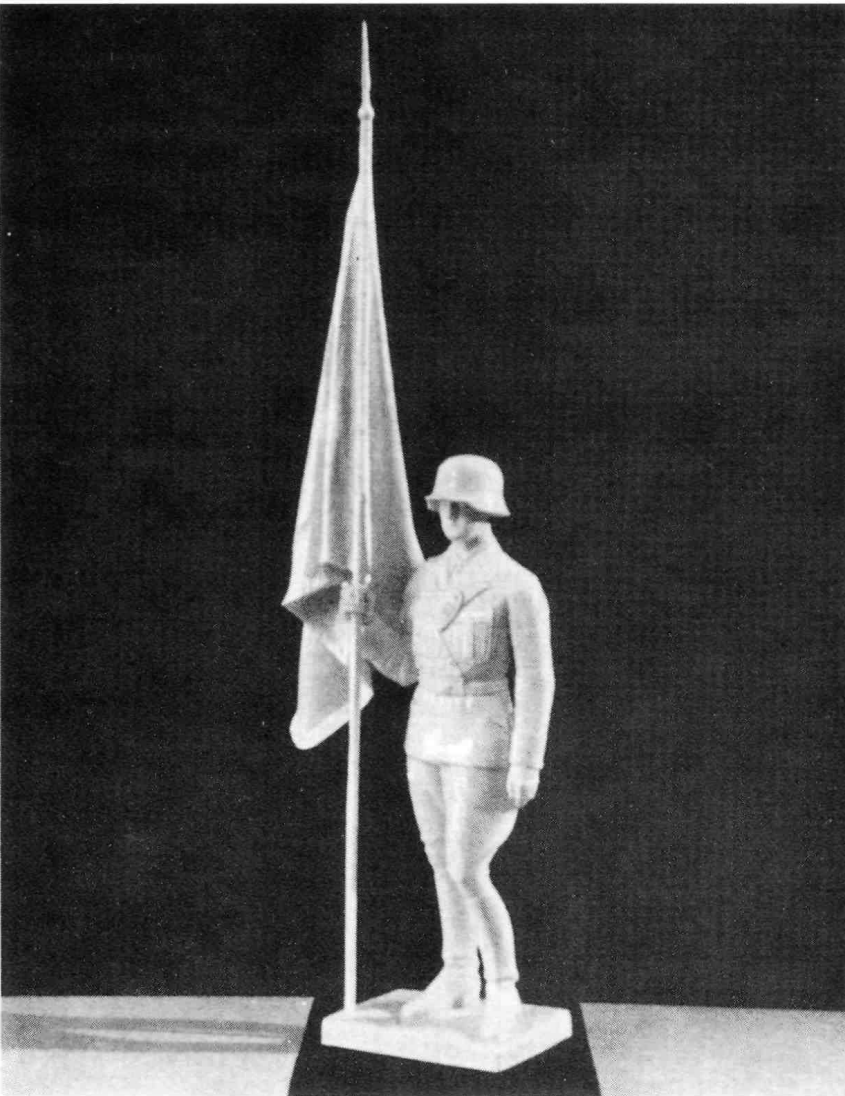

Nr. 42 **W**-Fahrenträger
Prof. Th. Kärner, München
Höhe 53 cm,
Sonderanfertigung