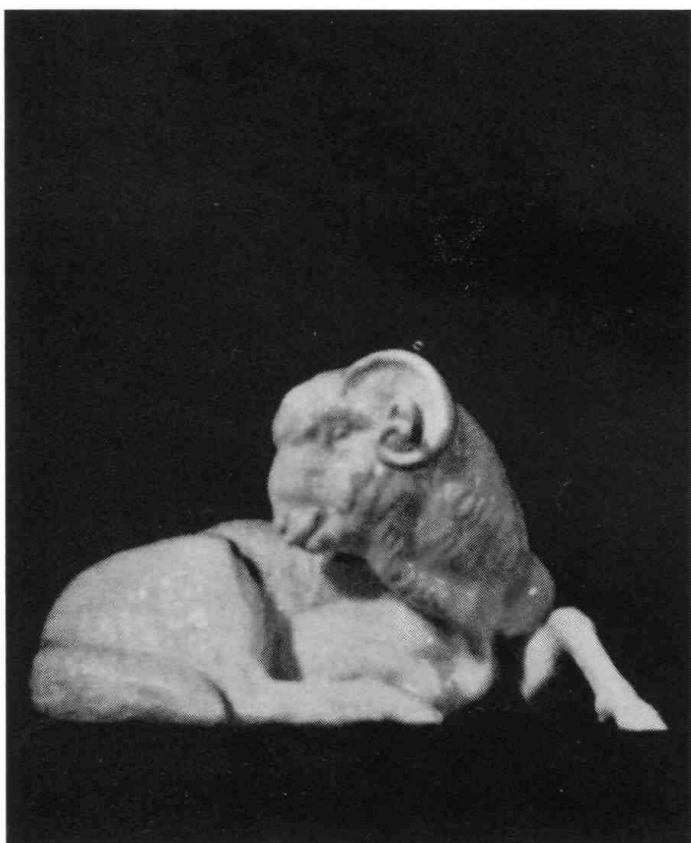

Nr. 18 **Schafbock**
Höhe 6,5 cm, weiß 4,20 RM, farbig 5,75 RM

Prof. Th. Kärner, München