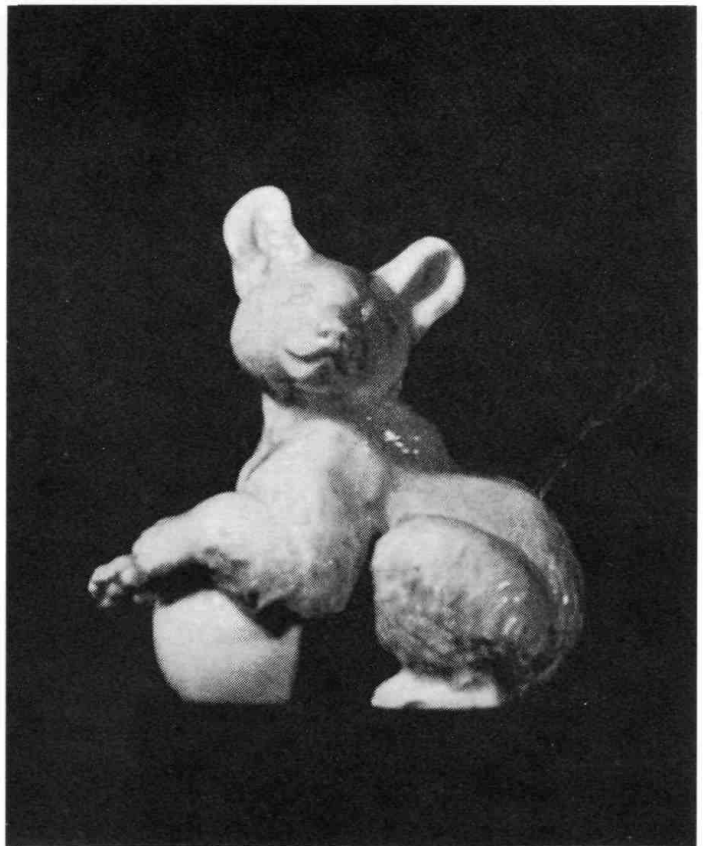

Nr. 9 **Bär mit Kugel**
Höhe 8 cm, weiß 3,30 RM, farbig 4,80 RM

Prof. Th. Körner, München