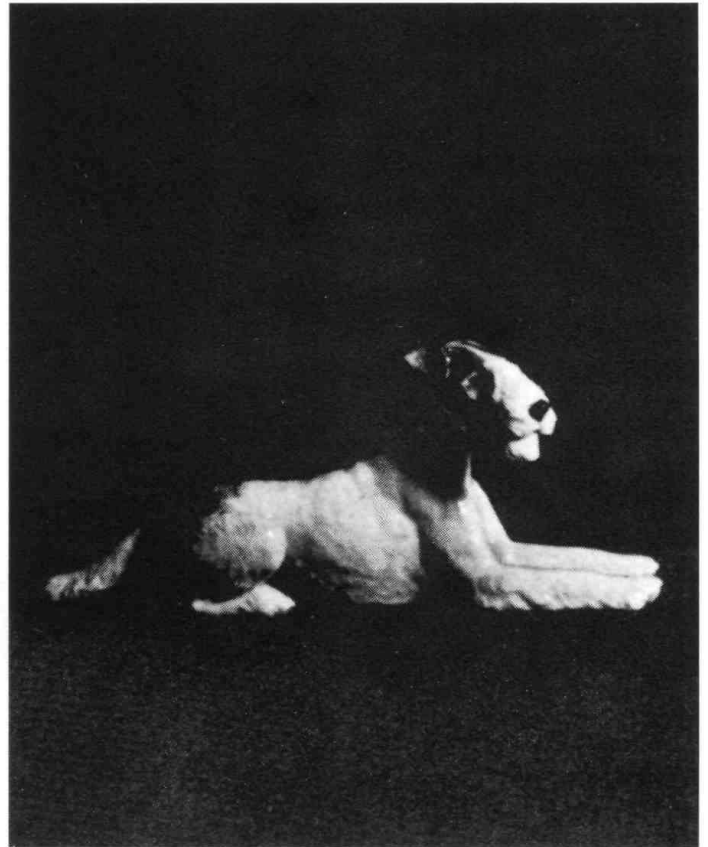

Nr. 84 **Rehkitz, stehend** (Seite 22)
Höhe 28 cm, weiß 30,- RM, farbig 48,- RM

Nr. 12 **Foxl liegend** Prof. Th. Kärner, München
Höhe 12 cm, weiß 8,- RM, farbig 11,30 RM