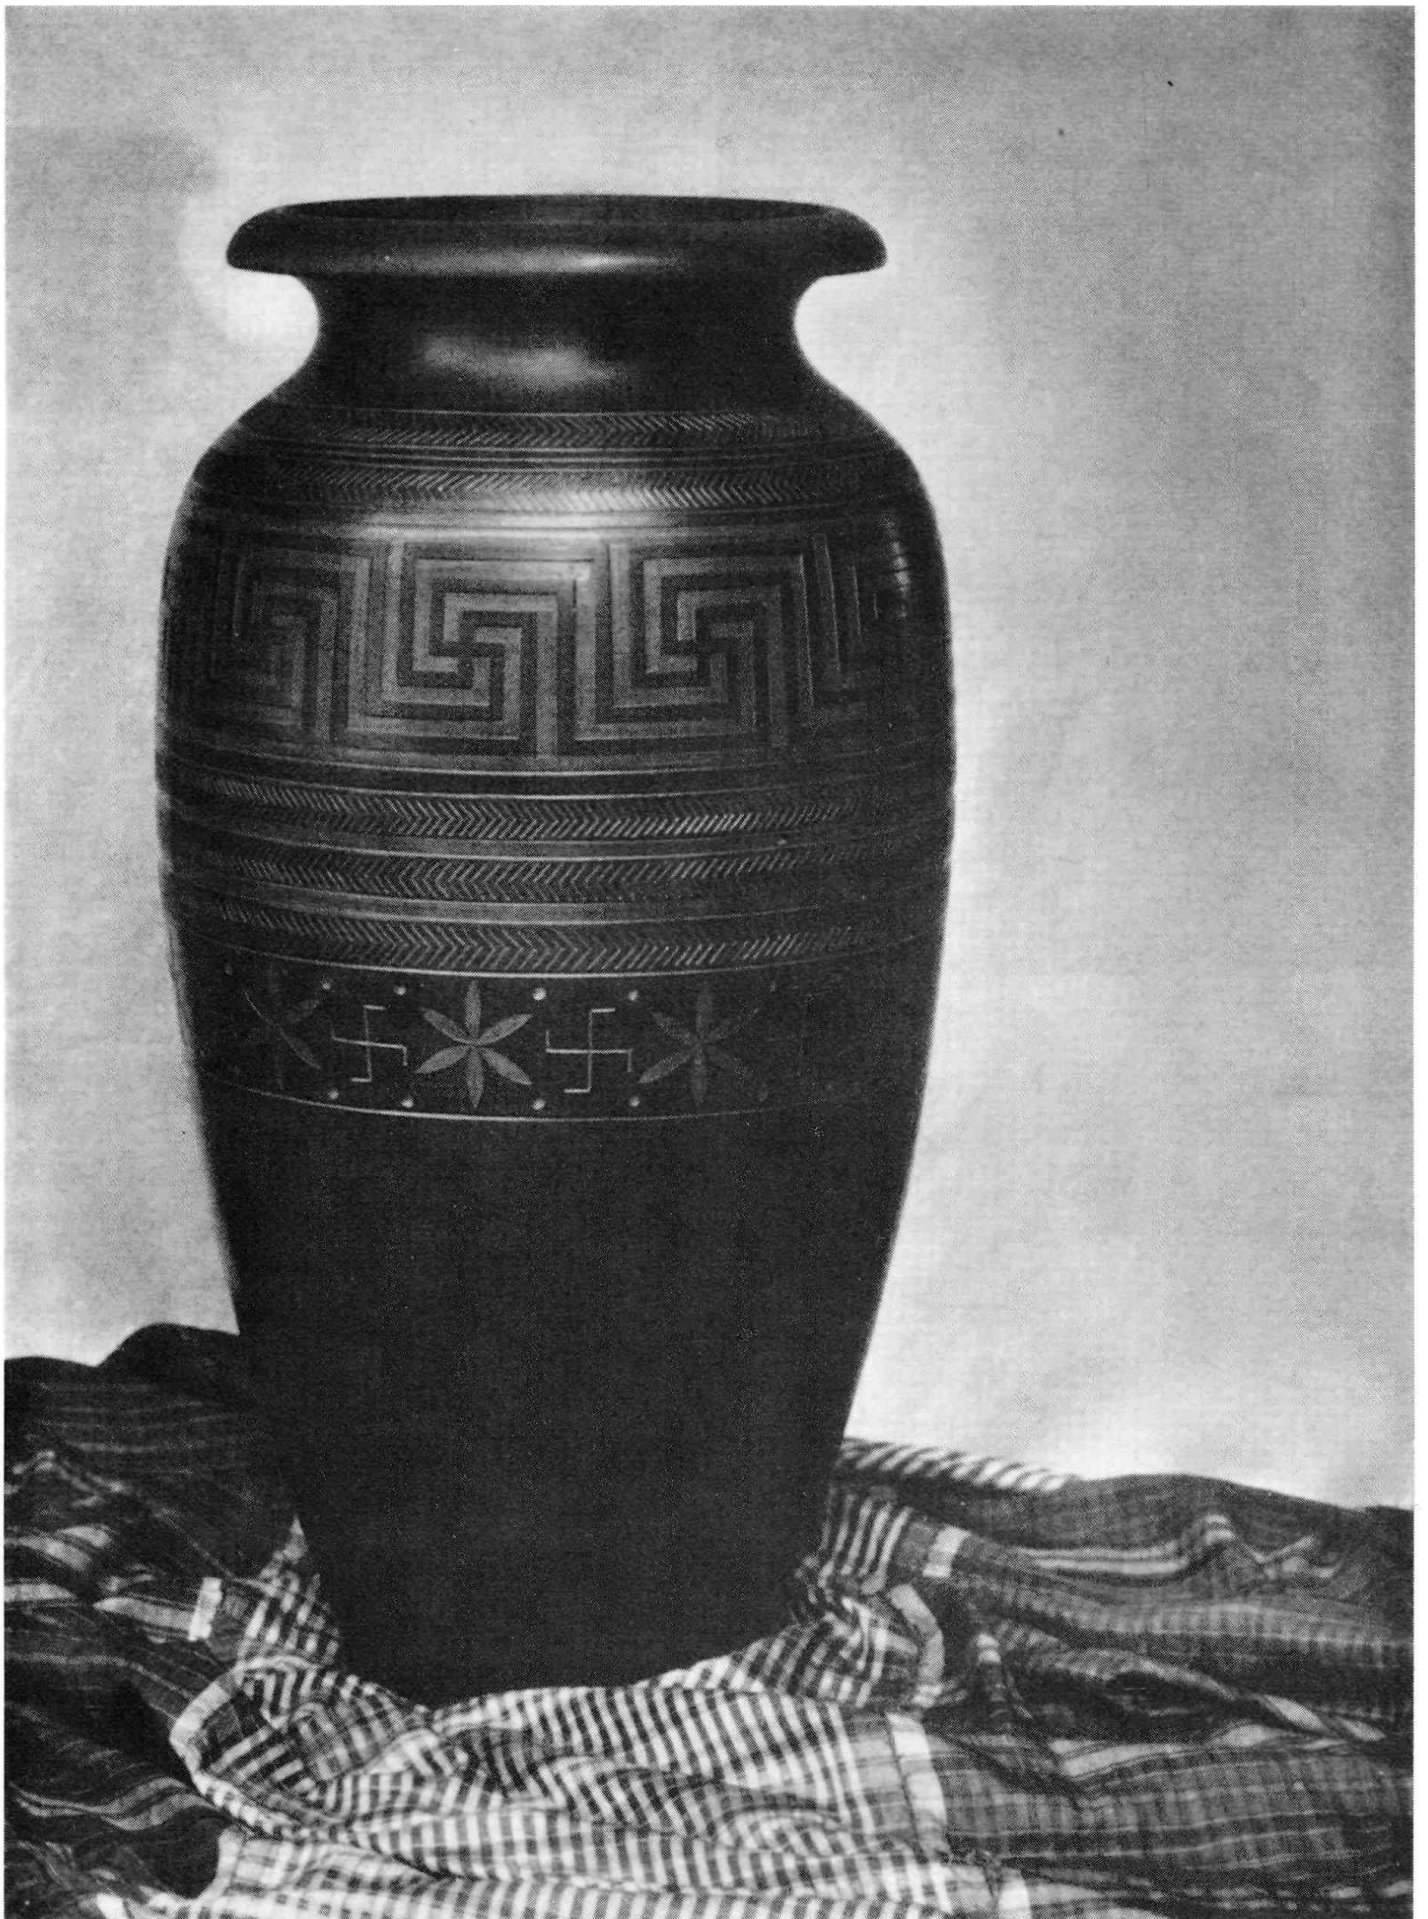

Ton, farbige Glasur 7,- RM

Ton, mit bunten Rändern 7,- RM

Nr. 503 Porzellan weiß 7,- RM

Nr. 83 **fechter**
Höhe 32 cm. Porzellan unglasiert 34,- RM

O. Obermeier, München

Tonvase

braun, Höhe 29 cm.

Sonderanfertigung für die Hauptstadt der Bewegung München
anlässlich einer Eingemeindung