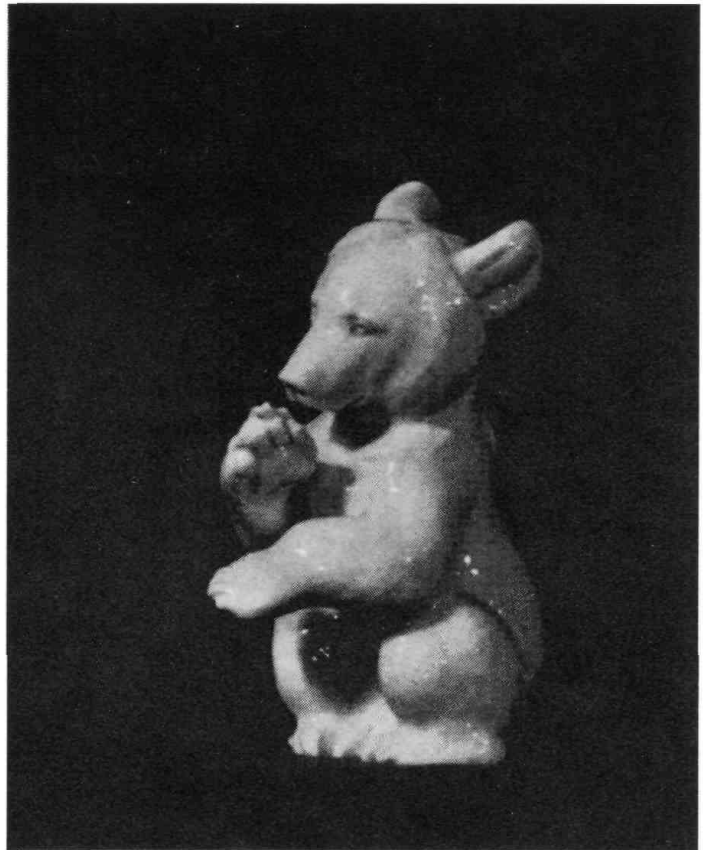

Nr. 79 **fuchs, schleichend** Prof. Th. Kärner, München
Höhe 8 cm, weiß 3,95 RM, farbig 6,25 RM

Nr. 32 **Bär, sitzend**
Höhe 14 cm, weiß 8,60 RM, farbig 11,- RM

Prof. Zügel, München

Nr. 5 **Bär, bittend**
Höhe 9 cm, weiß 2,55 RM, farbig 4,30 RM