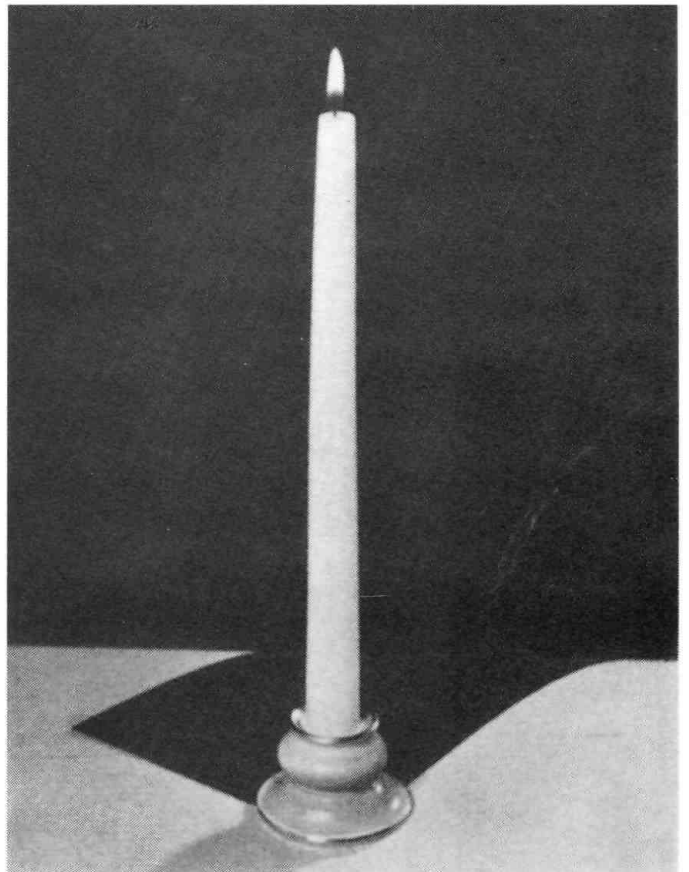

Nr. 56 **Leuchter** Franz Nagy, Allach
Höhe 5 cm, weiß 0,70 RM, vergoldet 1,30 RM